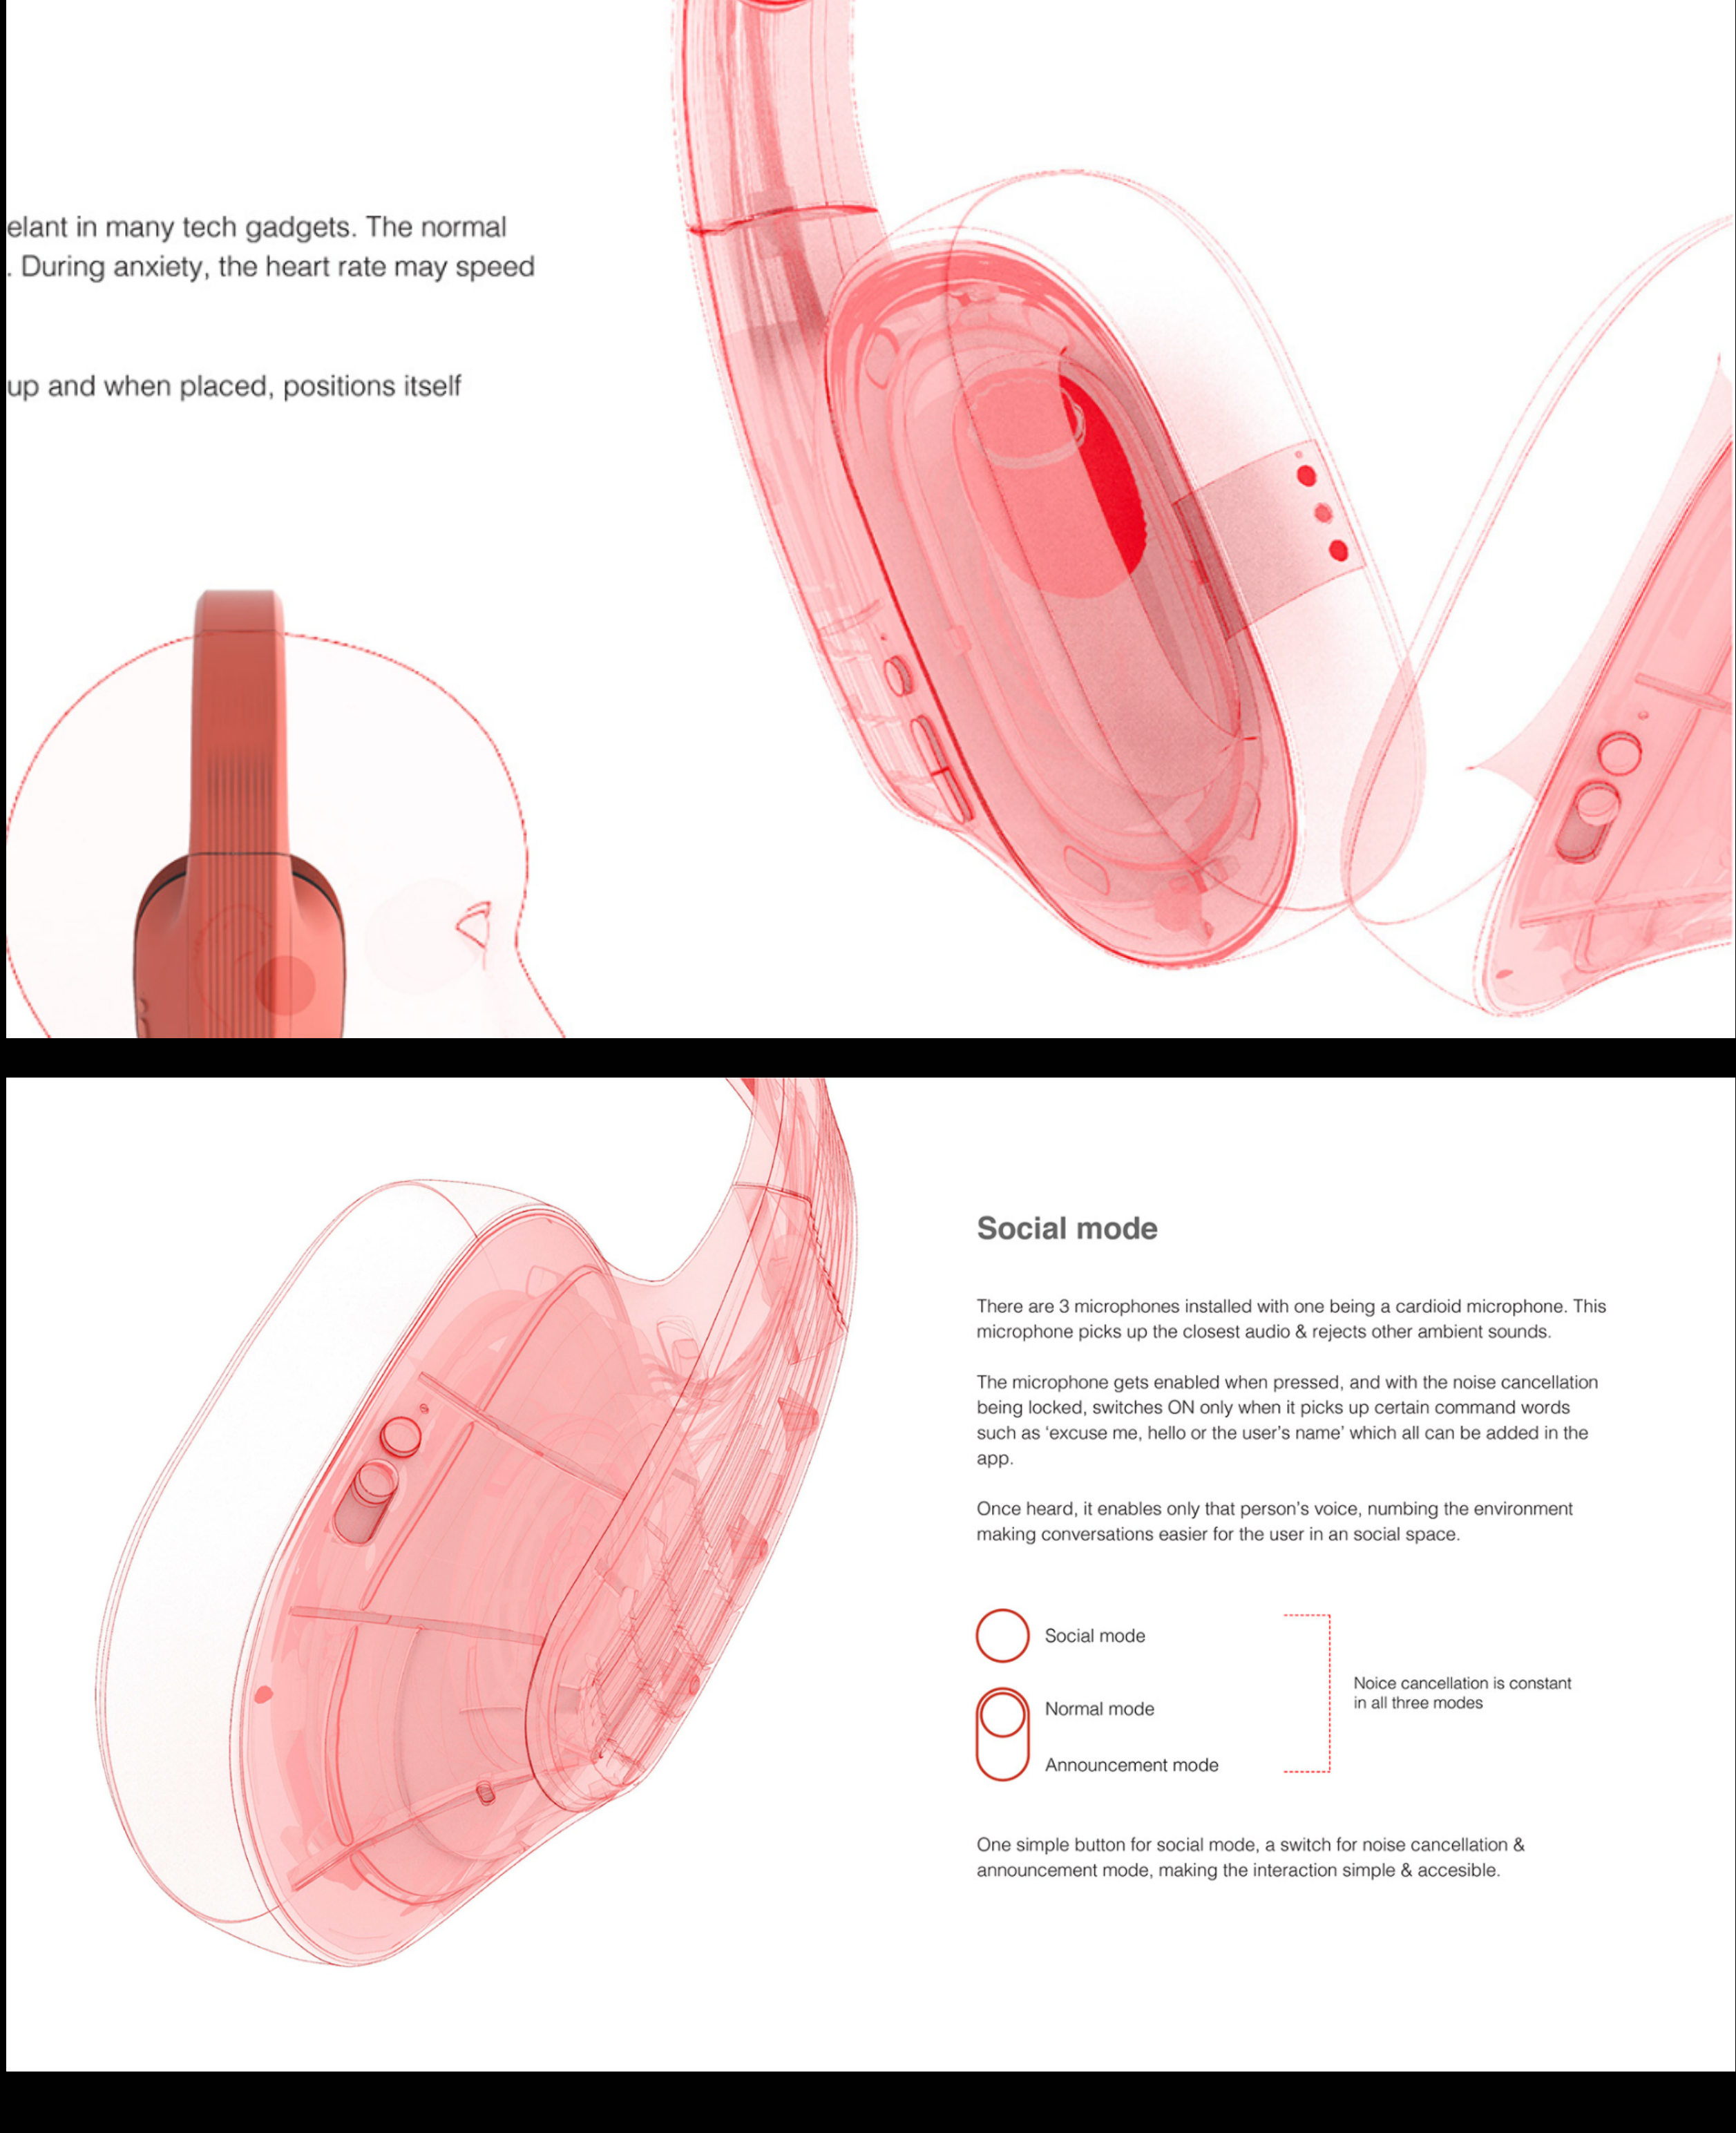

Link_4

Прозрачность корпуса с выделением важных внутренних деталей/узлов: