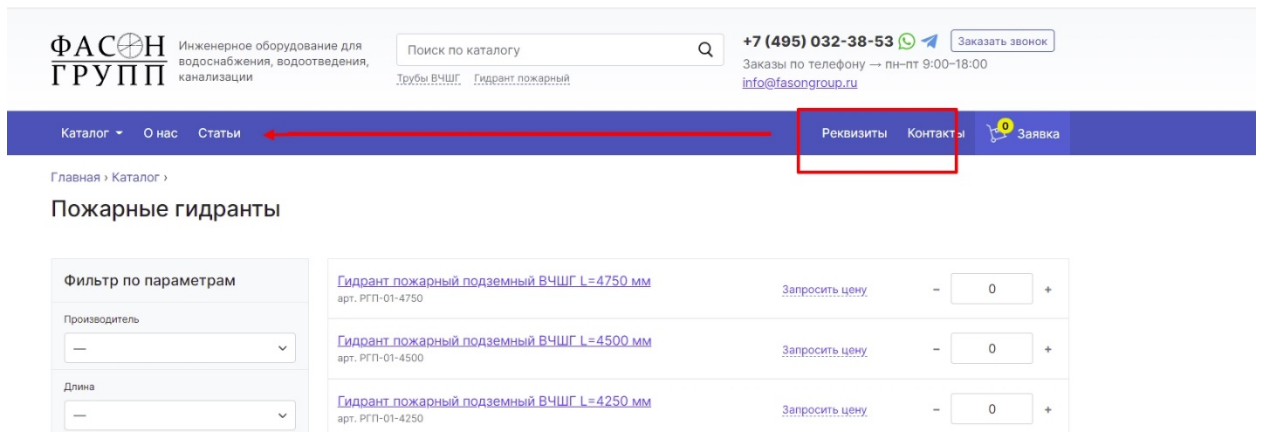

10. Двигаем пункты меню влево.