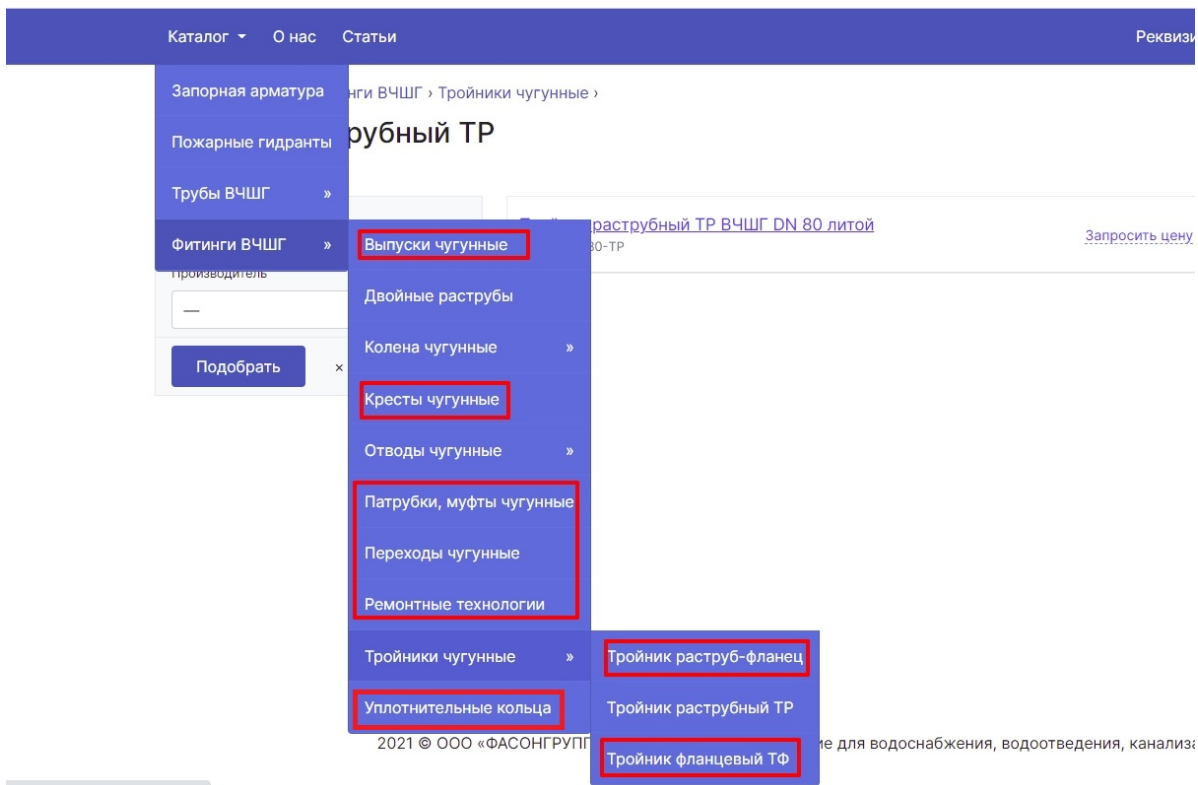

5. Сброс фильтров.

Починить кнопку сброса фильтров. На разных страницах каталога она хаотично сбрасывает фильтры: что-то сбрасывает, что-то нет, что-то вообще не сбрасывает. На разных уровнях каталога ситуация повторяется. Зависимости никакой нет – сбрасывает рандомно.

Главная > Каталог > Трубы ВЧШГ >

Соединение Тайтон/Tyton

Без покрытия ЛАК ЛАК+ЦПП ЛАК+ЦПП+ЦИНК

Фильтр по параметрам

Тип соединения
—

Диаметр
100

Длина
6000

Оболочка
Лак+ЦПП+Цинк (наружное цинк)

Производитель
—

Подобрать × Сбросить