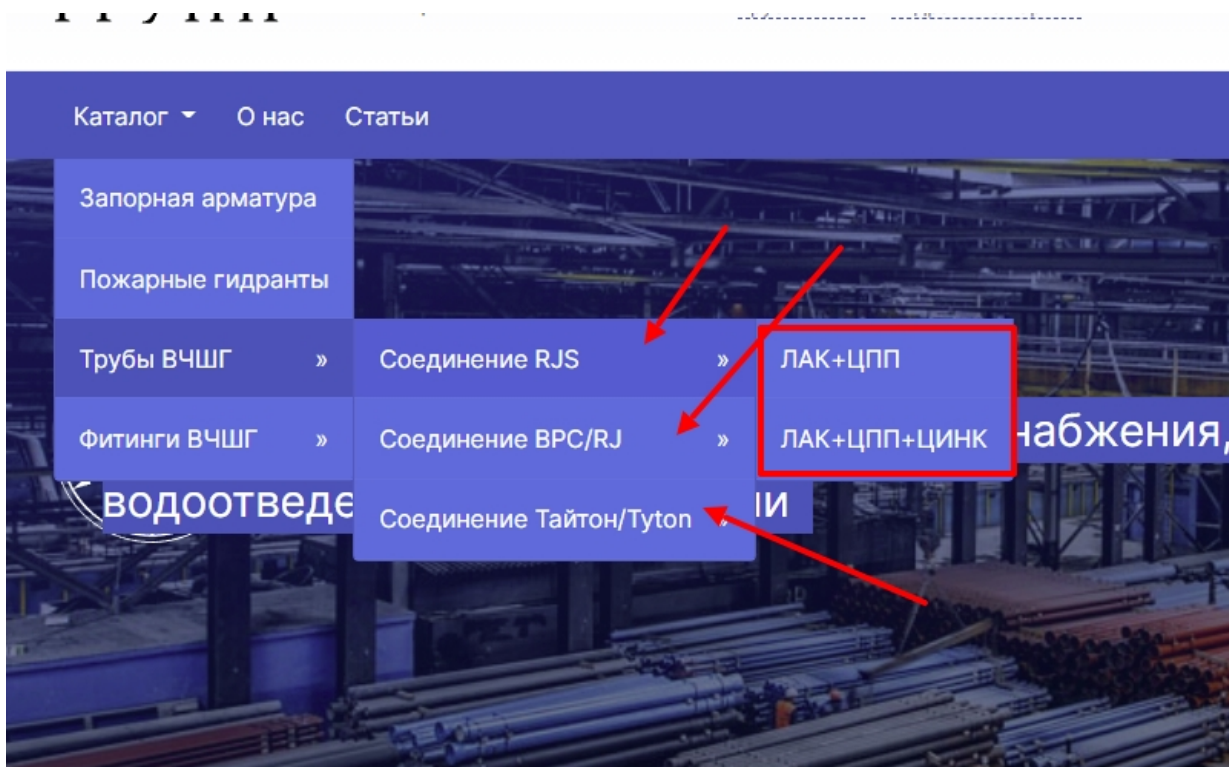

1. Каталог.

1.1. Делаем всплывающее меню каталога двухуровневым. Для примера: В пункте меню «Трубы ВЧШГ» в этих трех пунктах, отмеченных стрелочками, убираем 3й уровень, где написано «ЛАК+ЦПП» и прочее.