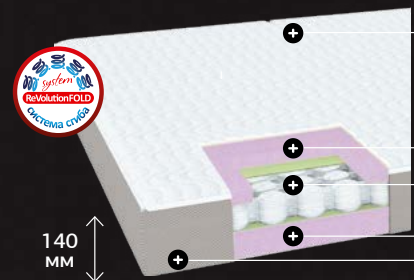

КОМПЛЕКТАЦИИ ДИВАНА: • прямой • угловой • кресло

Доступные размеры спального места:
• 1500 x 2140 мм • 1630 x 2140 мм • 800 x 2140 мм

МАТРАС BALANCE

- Съемный чехол из матрасной ткани
- Пена Ortoflex HR 30 мм
- Независимый пружинный блок 80 мм
- Пена Ortoflex HR 30 мм
- 3D сетка