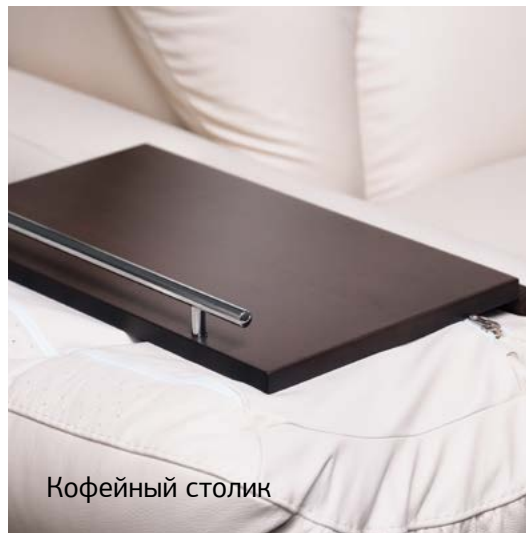

Опции: Лейпциг 2

Кофейный столик