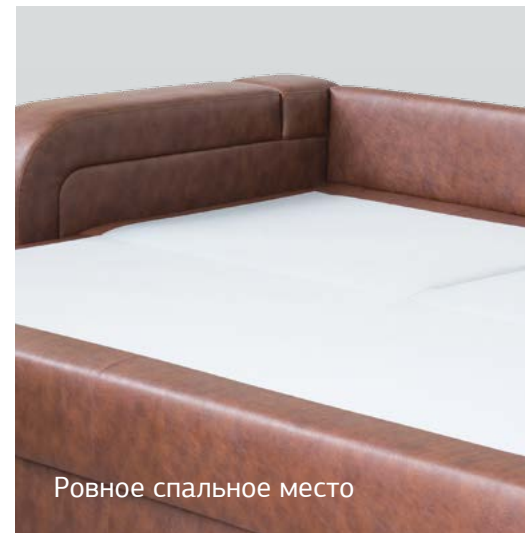

Ровное спальное место