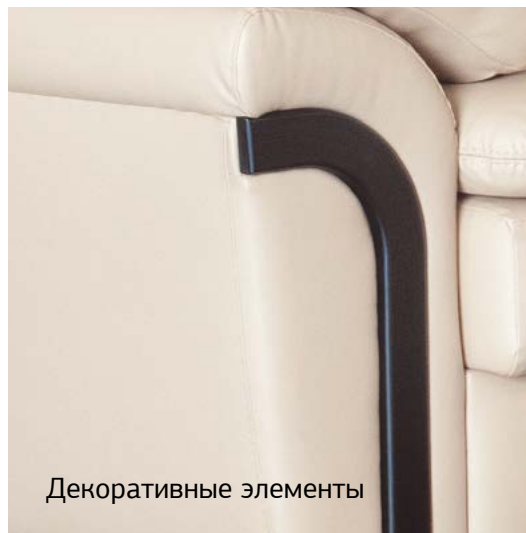

Механизм «Гессен»

Опции: Капри

Подробнее на стр. 9

Боковина с мягкой подушкой

Кресло-реклайнер

Декоративные элементы

Короб

Прямой