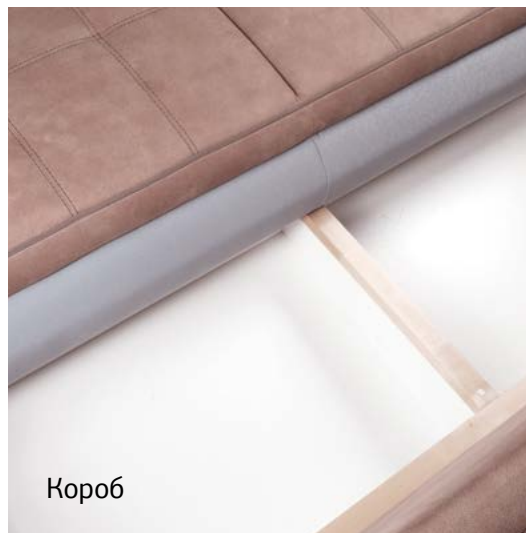

Короб

Пуф

2 варианта боковин

Прямой

Длина = 2510 мм
Глубина = 1040 мм
Высота = 1060 мм

Банкетка

Длина = 700 мм
Глубина = 700 мм
Высота = 500 мм

Дортмунд