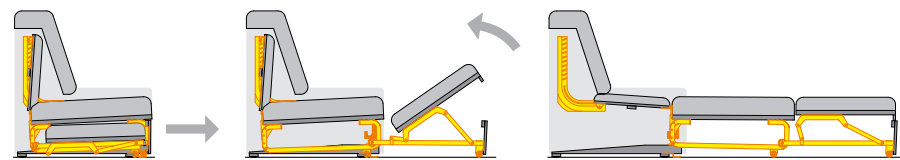

ДУБ ТЕМНЫЙ GL
(матовый/глянец)

глухая покраска

Гессен

Механизм «Гессен» успешно прошел производственные испытания на 5000 циклов раскладывания и складывания, что соответствует 15 годам ежедневного использования. Механизм легко раскладывается и всегда работает правильно благодаря системе «Антиперекос». В разложенном состоянии образует кровать с ортопедическим эффектом, обеспечивает индивидуальный комфорт для каждой части тела и правильное положение позвоночника. Также в диване на данном механизме не нужно снимать подушки спинки при раскладывании.