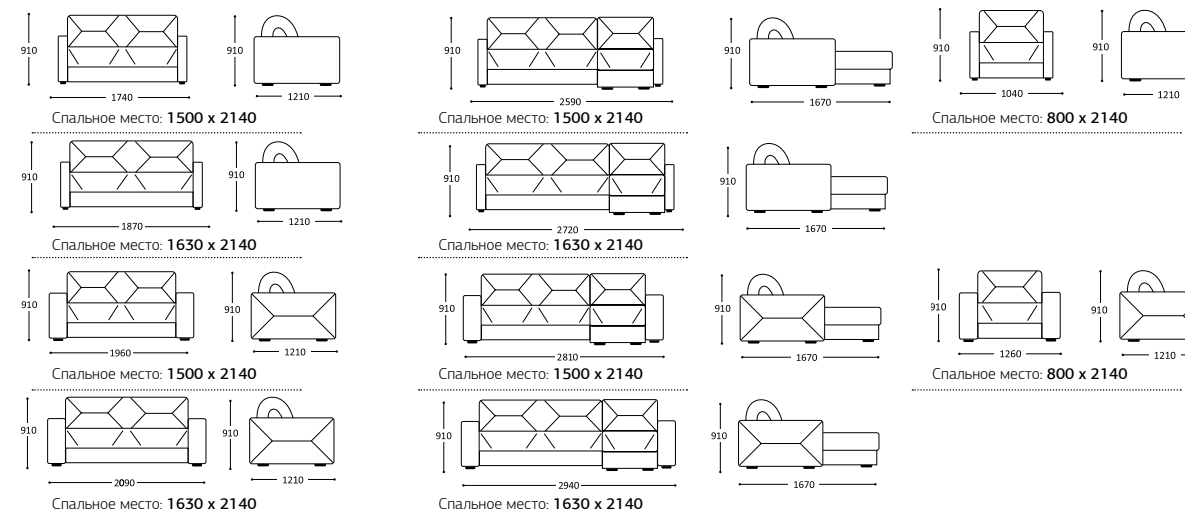

Техническая информация