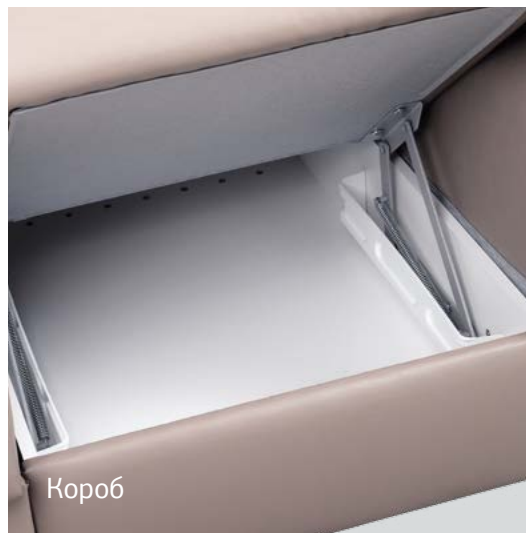

Опции: Сиена

Подробнее на стр. 9

Прямой

Длина = 1750 мм
Глубина = 1000 мм
Высота = 1040 мм

Прямой

Длина = 2000 мм
Глубина = 1000 мм
Высота = 1040 мм

С оттоманкой

Длина = 2640 мм
Глубина = 1630 мм
Высота = 1040 мм

Угловой

Длина = 2760 мм
Глубина = 1880 мм
Высота = 1040 мм

Кресло

Длина = 1120 мм
Глубина = 1000 мм
Высота = 1040 мм

Кресло-реклайнер

Длина = 1170 мм
Глубина = 1000 мм
Высота = 1050 мм

Кресло-кровать

Сп. место 2000 x 750
Длина = 1230 мм
Глубина = 1000 мм
Высота = 1040 мм

Банкетка

Длина = 720 мм
Глубина = 720 мм
Высота = 500 мм