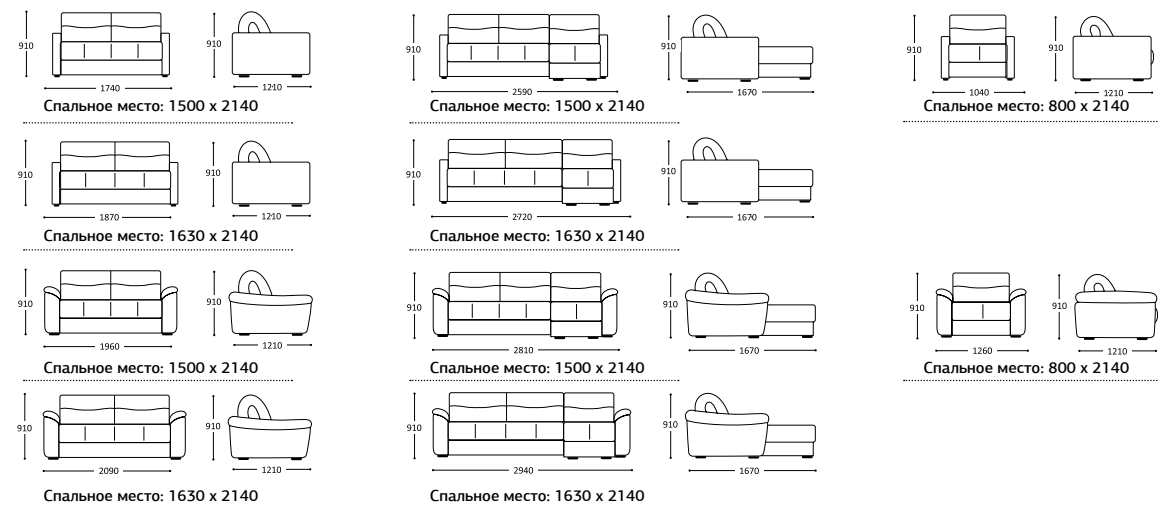

Техническая информация