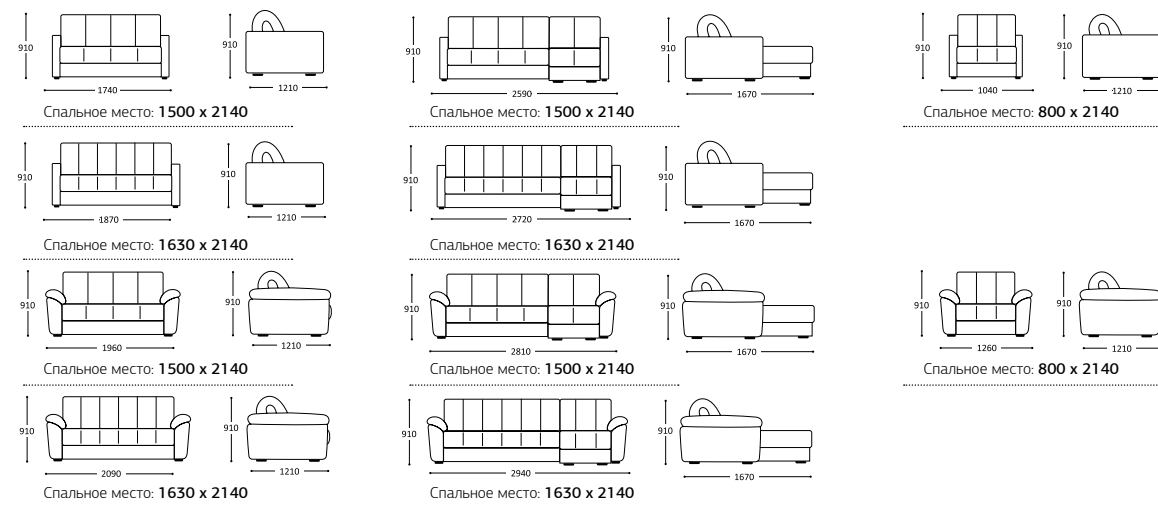

Техническая информация