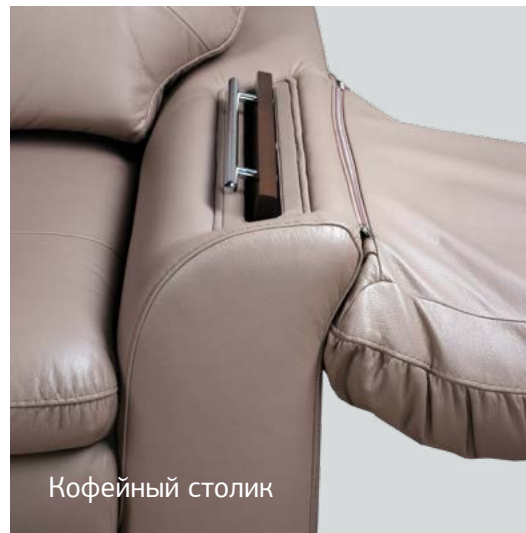

Может комплектоваться креслом и креслом-реклайнером.

Механизм «Дельфин»

Опции: Дортмунд

3
года
гарантии

Подробнее на стр. 9

Кофейный столик

Кофейный столик

Короб