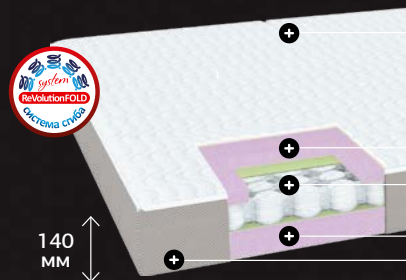

КОМПЛЕКТАЦИИ ДИВАНА: • прямой • угловой • кресло

Доступные размеры спального места:
• 1500 x 2140 мм • 1630 x 2140 мм • 800 x 2140 мм

МАТРАС BALANCE

- Съемный чехол из матрасной ткани
- Пена Ortoflex HR 30 мм
- Независимый пружинный блок 80 мм
- Пена Ortoflex HR 30 мм
- 3D сетка