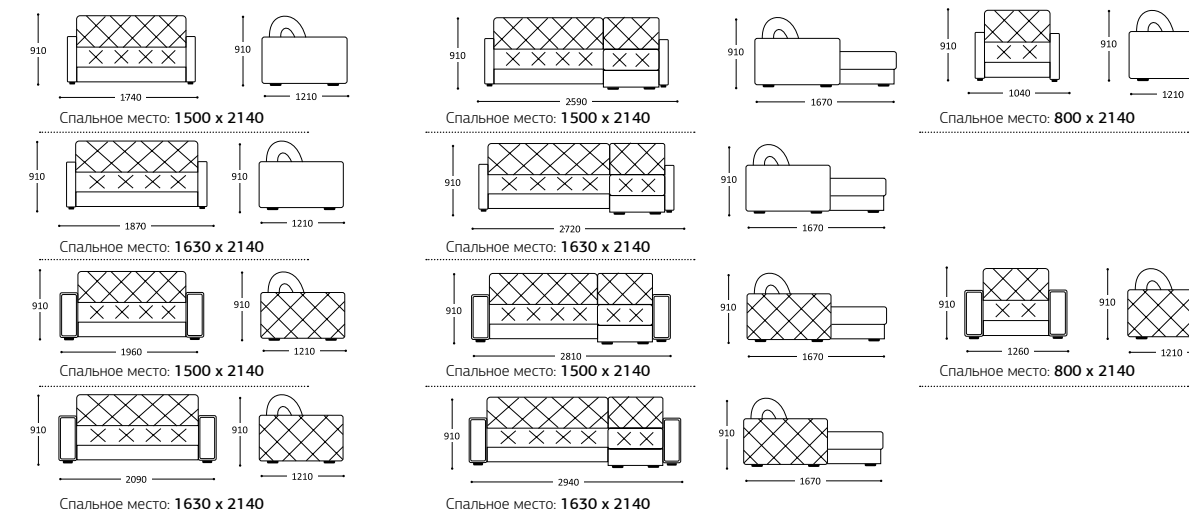

Техническая информация