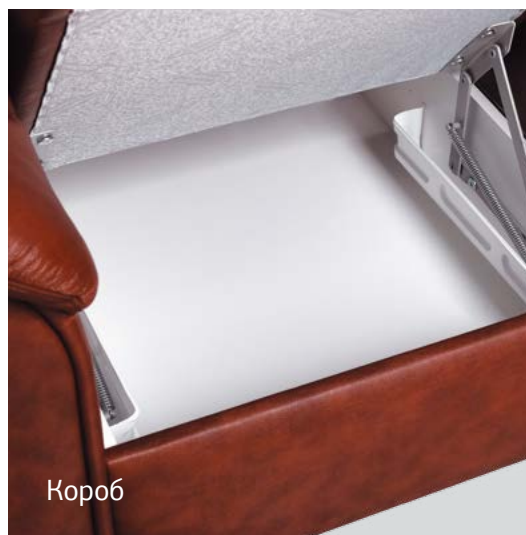

Механизм «Гессен»

Опции: Дрезден

Каретная стяжка

Высокая спинка

Короб

Бар

Подробнее на стр. 9

Прямой