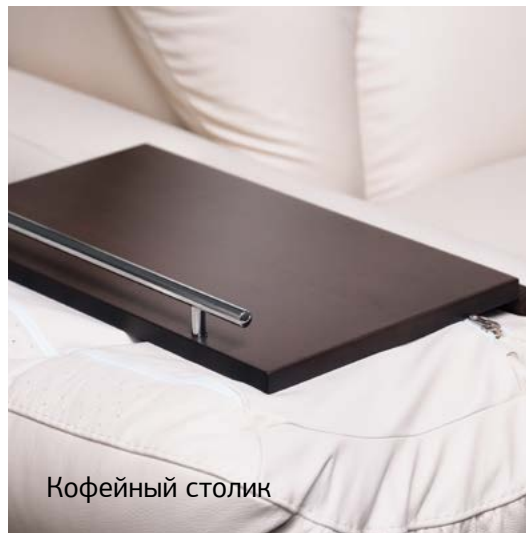

Опции: Бергамо Lux

Кофейный столик