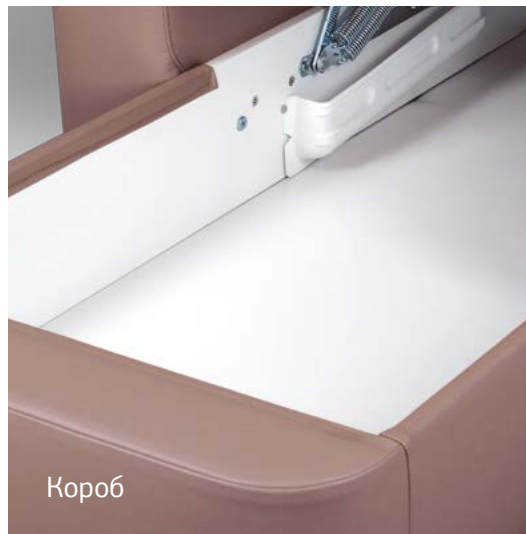

Может комплектоваться креслом и креслом-реклайнером.

Механизм «Дельфин»

Опции: Дортмунд

3
года
гарантии

Подробнее на стр. 9

Кофейный столик

Кофейный столик

Короб