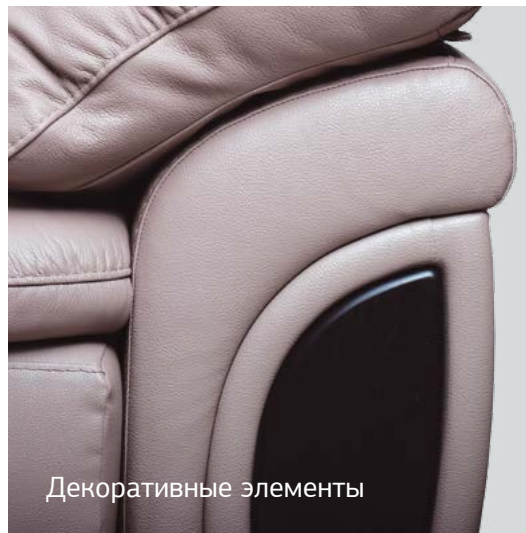

Опции: Сиена

Подробнее на стр. 9

Прямой

Длина = 1750 мм
Глубина = 1000 мм
Высота = 1040 мм

Прямой

Длина = 2000 мм
Глубина = 1000 мм
Высота = 1040 мм

С оттоманкой

Длина = 2640 мм
Глубина = 1630 мм
Высота = 1040 мм

Угловой

Длина = 2760 мм
Глубина = 1880 мм
Высота = 1040 мм

Кресло

Длина = 1120 мм
Глубина = 1000 мм
Высота = 1040 мм

Кресло-реклайнер

Длина = 1170 мм
Глубина = 1000 мм
Высота = 1050 мм

Кресло-кровать

Сп. место 2000 x 750
Длина = 1230 мм
Глубина = 1000 мм
Высота = 1040 мм

Банкетка

Длина = 720 мм
Глубина = 720 мм
Высота = 500 мм