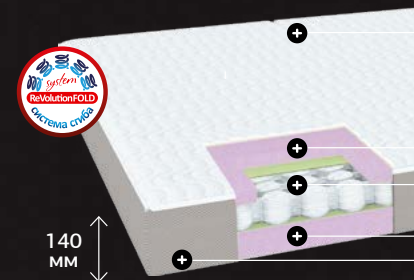

КОМПЛЕКТАЦИИ ДИВАНА: • прямой • угловой • кресло

Доступные размеры спального места:
• 1500x2140 мм • 1630x2140 мм • 800x2140 мм

МАТРАС BALANCE

- Съемный чехол из матрасной ткани
- Пена Ortoflex HR 30 мм
- Независимый пружинный блок 80 мм
- Пена Ortoflex HR 30 мм
- 3D сетка