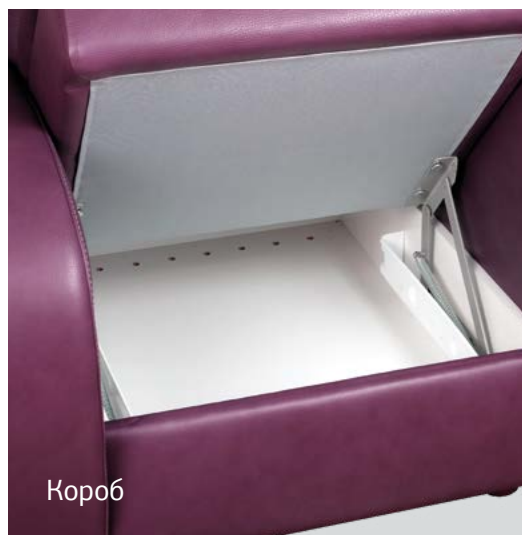

Диван может комплектоваться креслом.

Модель доступна в разных цветах и материалах.

Механизм «Гессен»

Опции: Рокфорд

Подробнее на стр. 9

Прямой

Длина = 2020 мм
Глубина = 1000 мм
Высота = 1020 мм

С оттоманкой