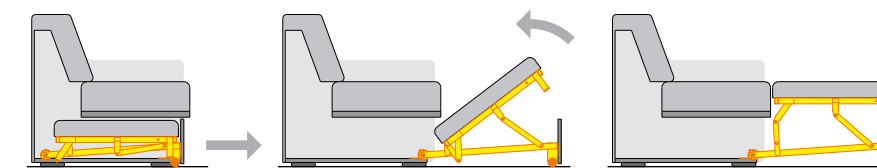

Механизмы трансформации