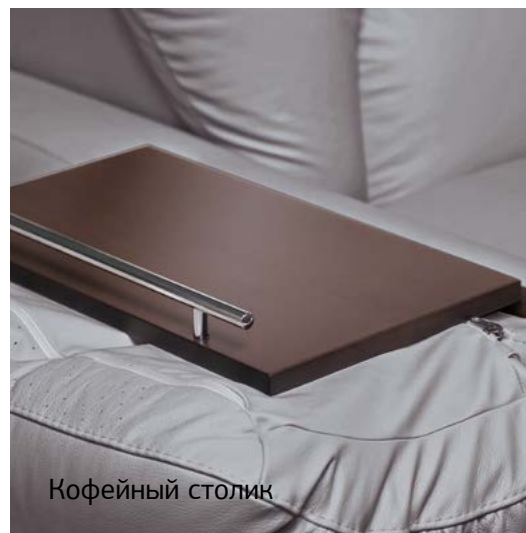

Кофейный столик