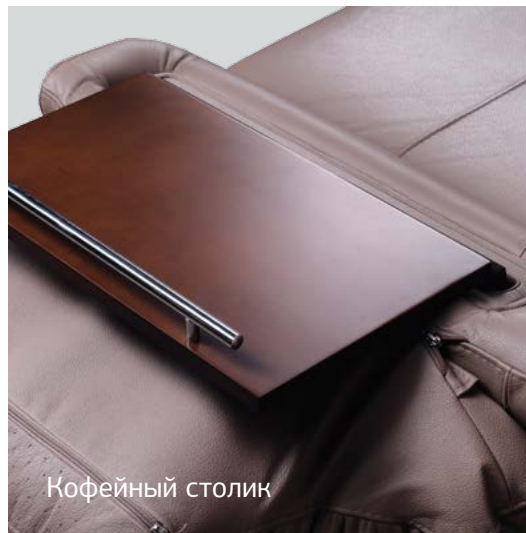

Может комплектоваться креслом и креслом-реклайнером.

Механизм «Дельфин»

Опции: Дортмунд

3
года
гарантии

Подробнее на стр. 9

Кофейный столик

Кофейный столик

Короб