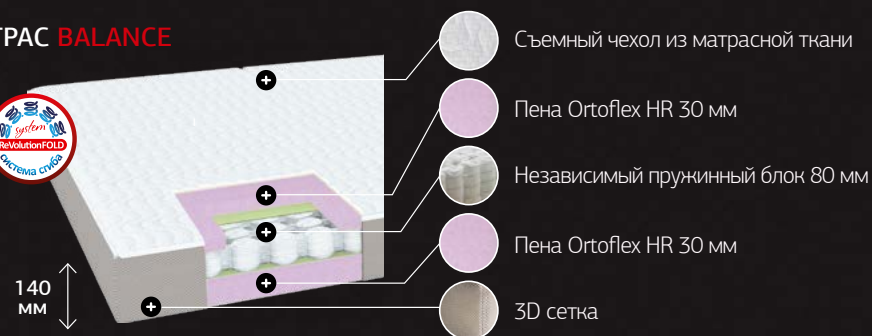

КОМПЛЕКТАЦИИ ДИВАНА: • прямой • угловой • кресло

Доступные размеры спального места:
• 1500 x 2140 мм • 1630 x 2140 мм • 800 x 2140 мм

МАТРАС BALANCE

РЕЙМОНД ДАМАДЬЯН

Один из изобретателей МРТ. В детстве ему пришлось наблюдать, как его бабушка медленно умирает от рака. После этого он решил посвятить себя борьбе с этой страшной болезнью. Когда он был аспирантом Гарварда, вывел, что опухоли и нормальные ткани по-разному реагируют на ядерный магнитный резонанс.