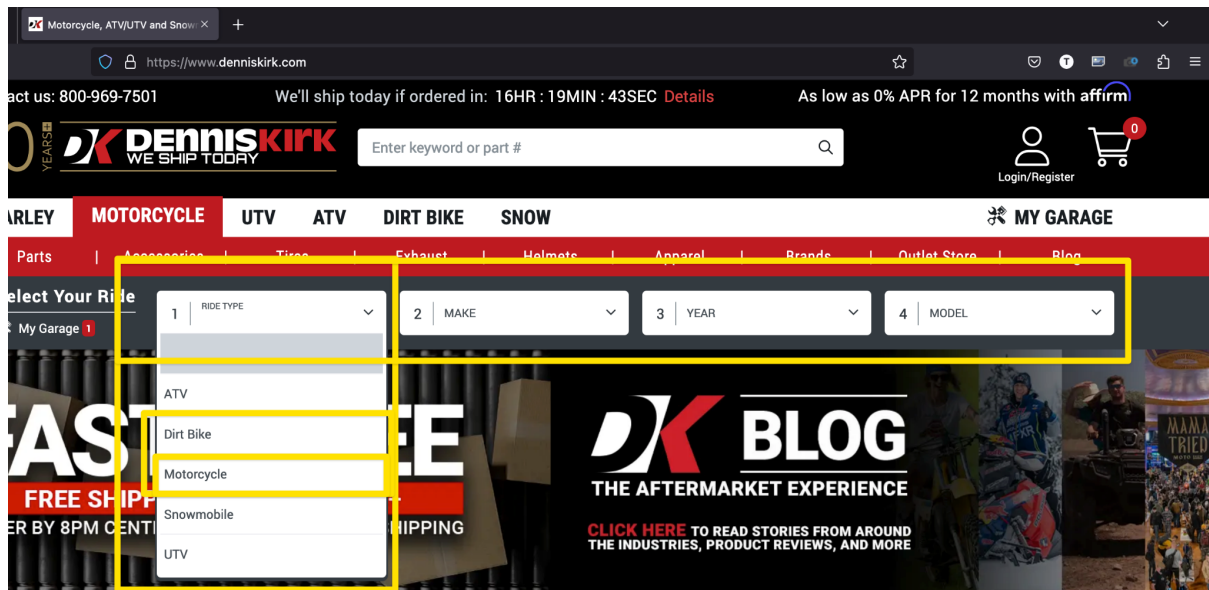

Источник данных <https://www.denniskirk.com/>
фильтр выпадающего списка

собрать все данные по типу: Мотоцикл + Dirt Вке
Марка\Бренд\производитель
ГОД выпуска
МОДЕЛЬ

Задача получить весь набор данных по каждой модели, для каких то моделей данные отсутствуют, для каких то моделей данные разного состава. каждый новый параметр должен быть отдельной колонкой