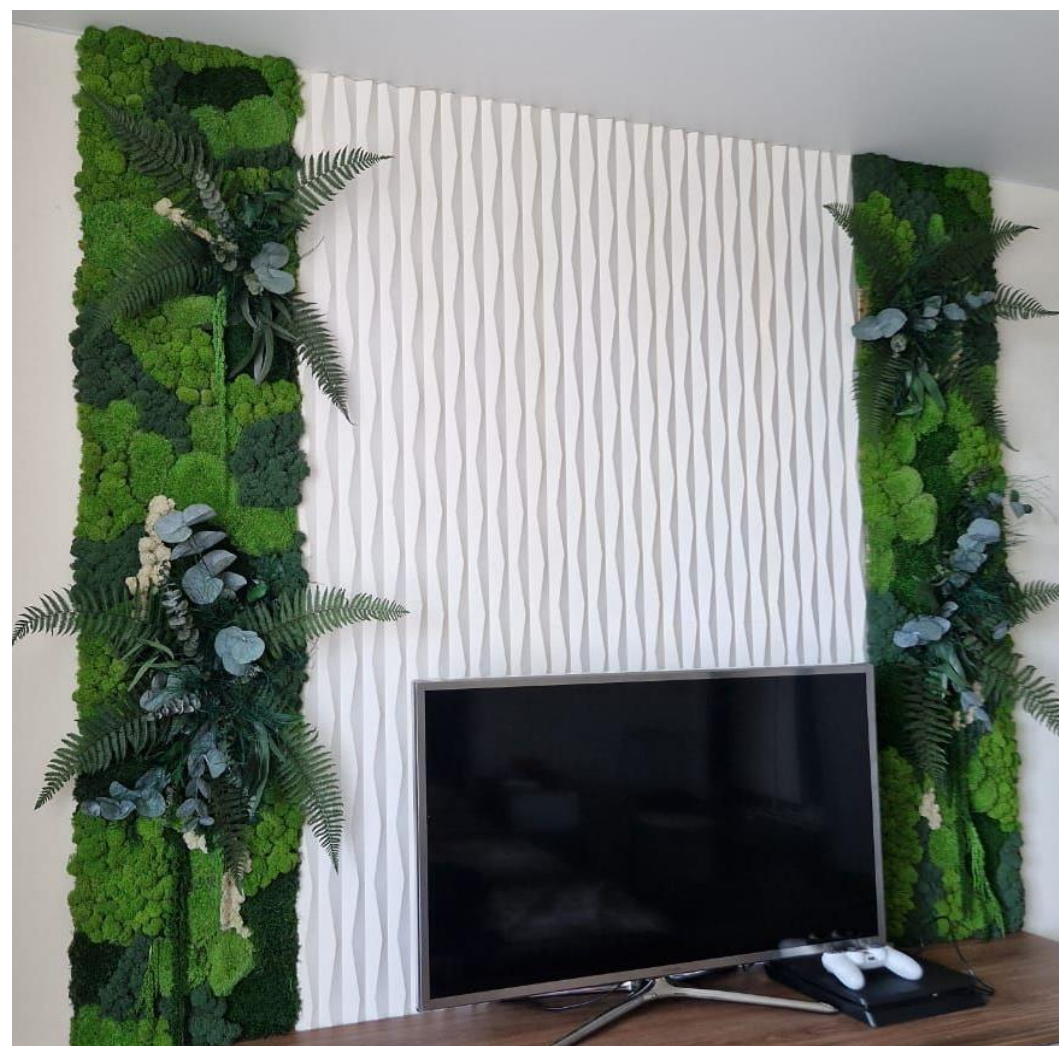

Предоплата 80%, остаток 20% после монтажа,
***Коммерческое предложение действительнов в течение 5 рабочих дней.

Палитра мха (ягель)

Фитостены. Идеальный ремонт - выставка журнала «Мезонин»

1. Офисы

Фитостены, фитоколонны,
логотипы, декор сложного
пространства