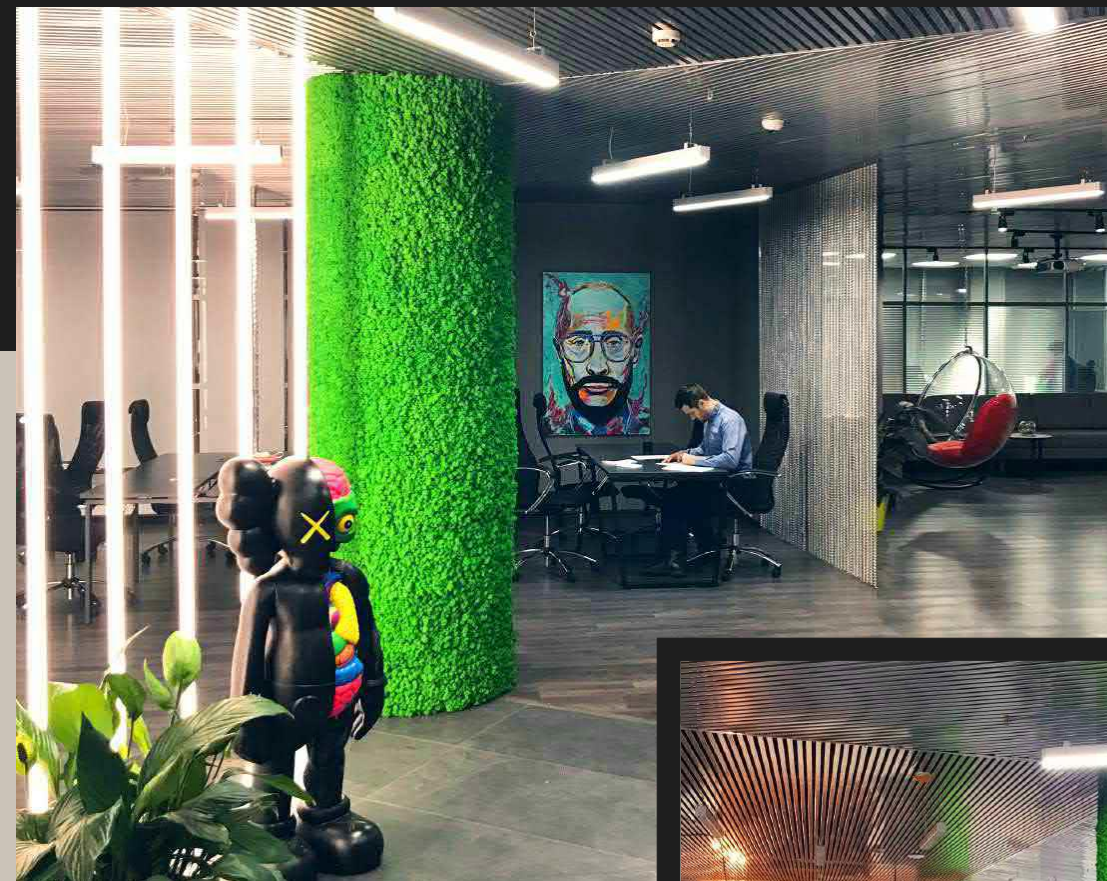

1. Офисы

Фитостены, фитоколонны,
логотипы, декор сложного
пространства

Фитоколонны.
Офис компании Storiqa