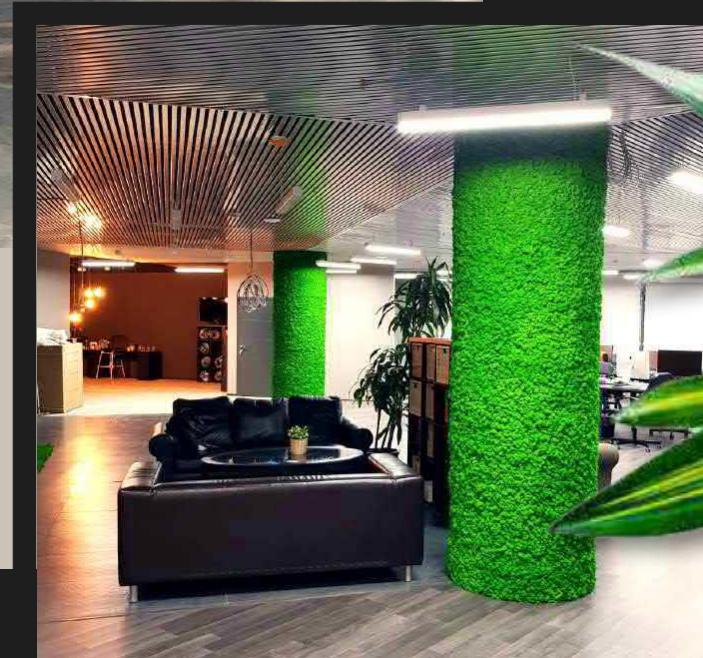

Фитостены. Идеальный ремонт - выставка журнала «Мезонин»

1. Офисы

Фитостены, фитоколонны,
логотипы, декор сложного
пространства

Драцена

Emerald Green