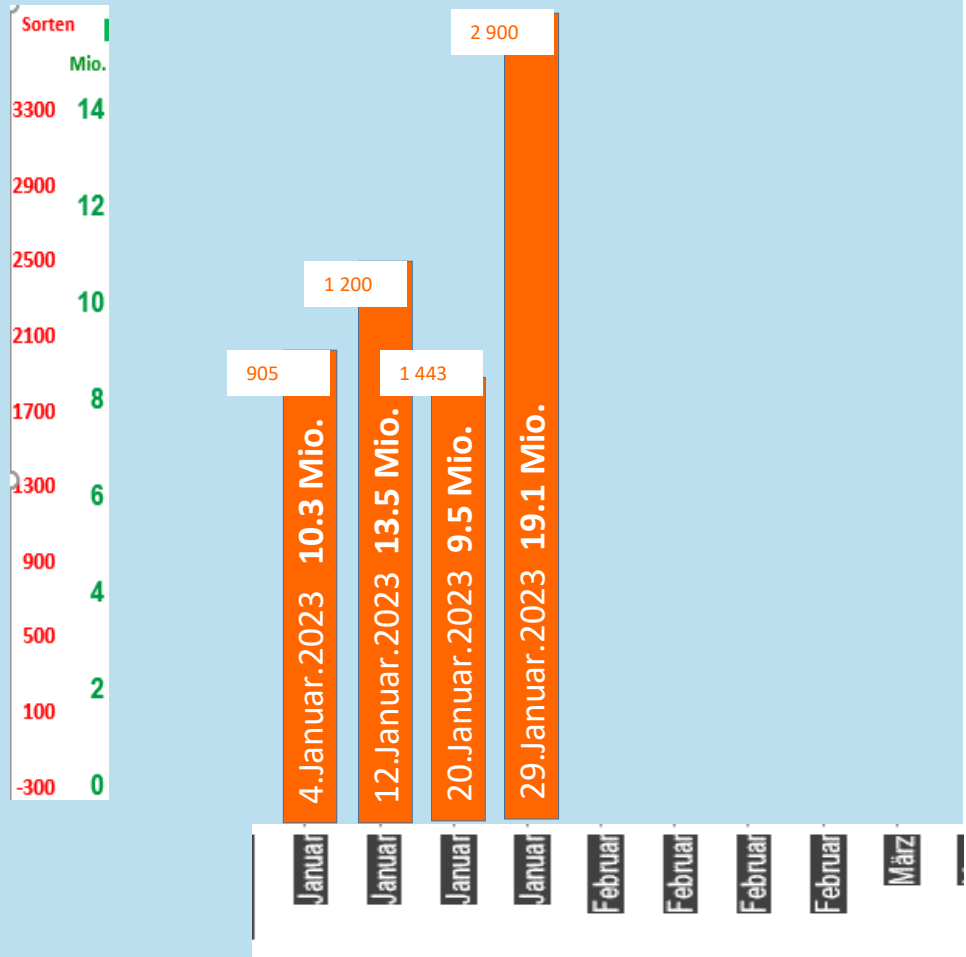

Produktionstatistik 2023 Total wert

Performance

Produktionszahlen

Maschine 1

Ø Perf.:	16 434
HH:	1 620 218
DS:	23 320 218
VZ:	45
Sorten:	4 212
Stops:	14 650
Qualität:	2/95%

März März März März April April April April Mai Mai Mai Mai Mai Juni Juni Juni Juni

Maschine 2

Ø Perf.:

HH:

DS:

VZ:

Sorten:

Stops:

Qualität:

Mascl

95%

288 131.6

fe:

3.4

November
November
November
November
November
Dezember
Dezember
Dezember
Dezember

Line 3

Ø Perf.:	15 734
HH:	2 111 218
DS:	27 320 218
VZ:	66
Sorten:	912
Stops:	14 650
Qualität:	2/97.0%

Schwierigkeitsstufe:

3.4