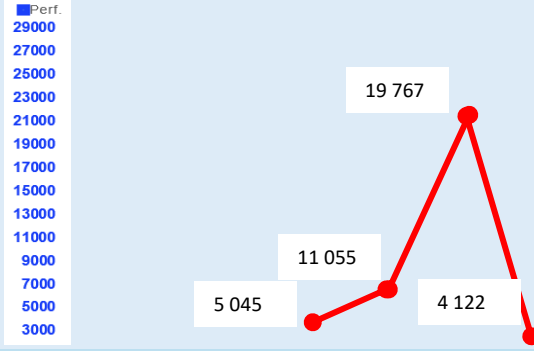

Produktionstatistik 2023 Total wert

Performance

Produktionszahlen

Maschine 1

Ø Perf.:	16 434
HH:	1 620 218
DS:	23 320 218
VZ:	45
Sorten:	4 212
Stops:	14 650
Qualität:	2/95%

März März März März April April April April Mai Mai Mai Mai Mai Juni Juni Juni Juni

Maschine 2

Ø Perf.:

HH:

DS:

VZ:

Sorten:

Stops:

Qualität:

Jul Jul Jul Jul
 August August August August August
 September September September September
 Oktober Oktober Oktober Oktober

15 434

2 421 111

29 320 218

45

1 812

14 650

3/93.5%

Mascl

95%

288 131.6

fe:

3.4

November
November
November
November
November
Dezember
Dezember
Dezember
Dezember

Line 3

Ø Perf.:	15 734
HH:	2 111 218
DS:	27 320 218
VZ:	66
Sorten:	912
Stops:	14 650
Qualität:	2/97.0%