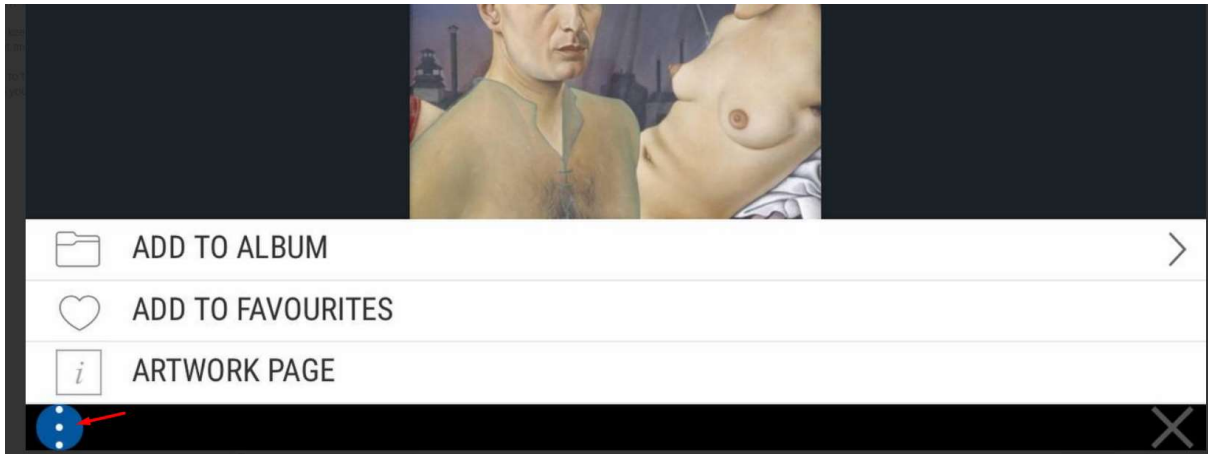

Pierre-Auguste Renoir ■ 1/2
The Theater Box (1874)
2 Judgments

Пальцем свайпом мы перелистываем артворки

То есть аналог десктопа – это эти кнопки

При открытии трёх точек открывается меню

Кружок оранжевым можно сделать вместо синего

В ЭТОМ МЕНЮ МЫ ПОКАЗЫВАЕМ

ADD to Album – это **Add to Exposition** наш

Аналог десктопа у нас это ЭТОТ КВАДРАТИК

Add to Favorites – аналогично как у нас сердечко кликается.

Далее мы добавляем

Artwork page - у нас это ссылка на страницу артворка