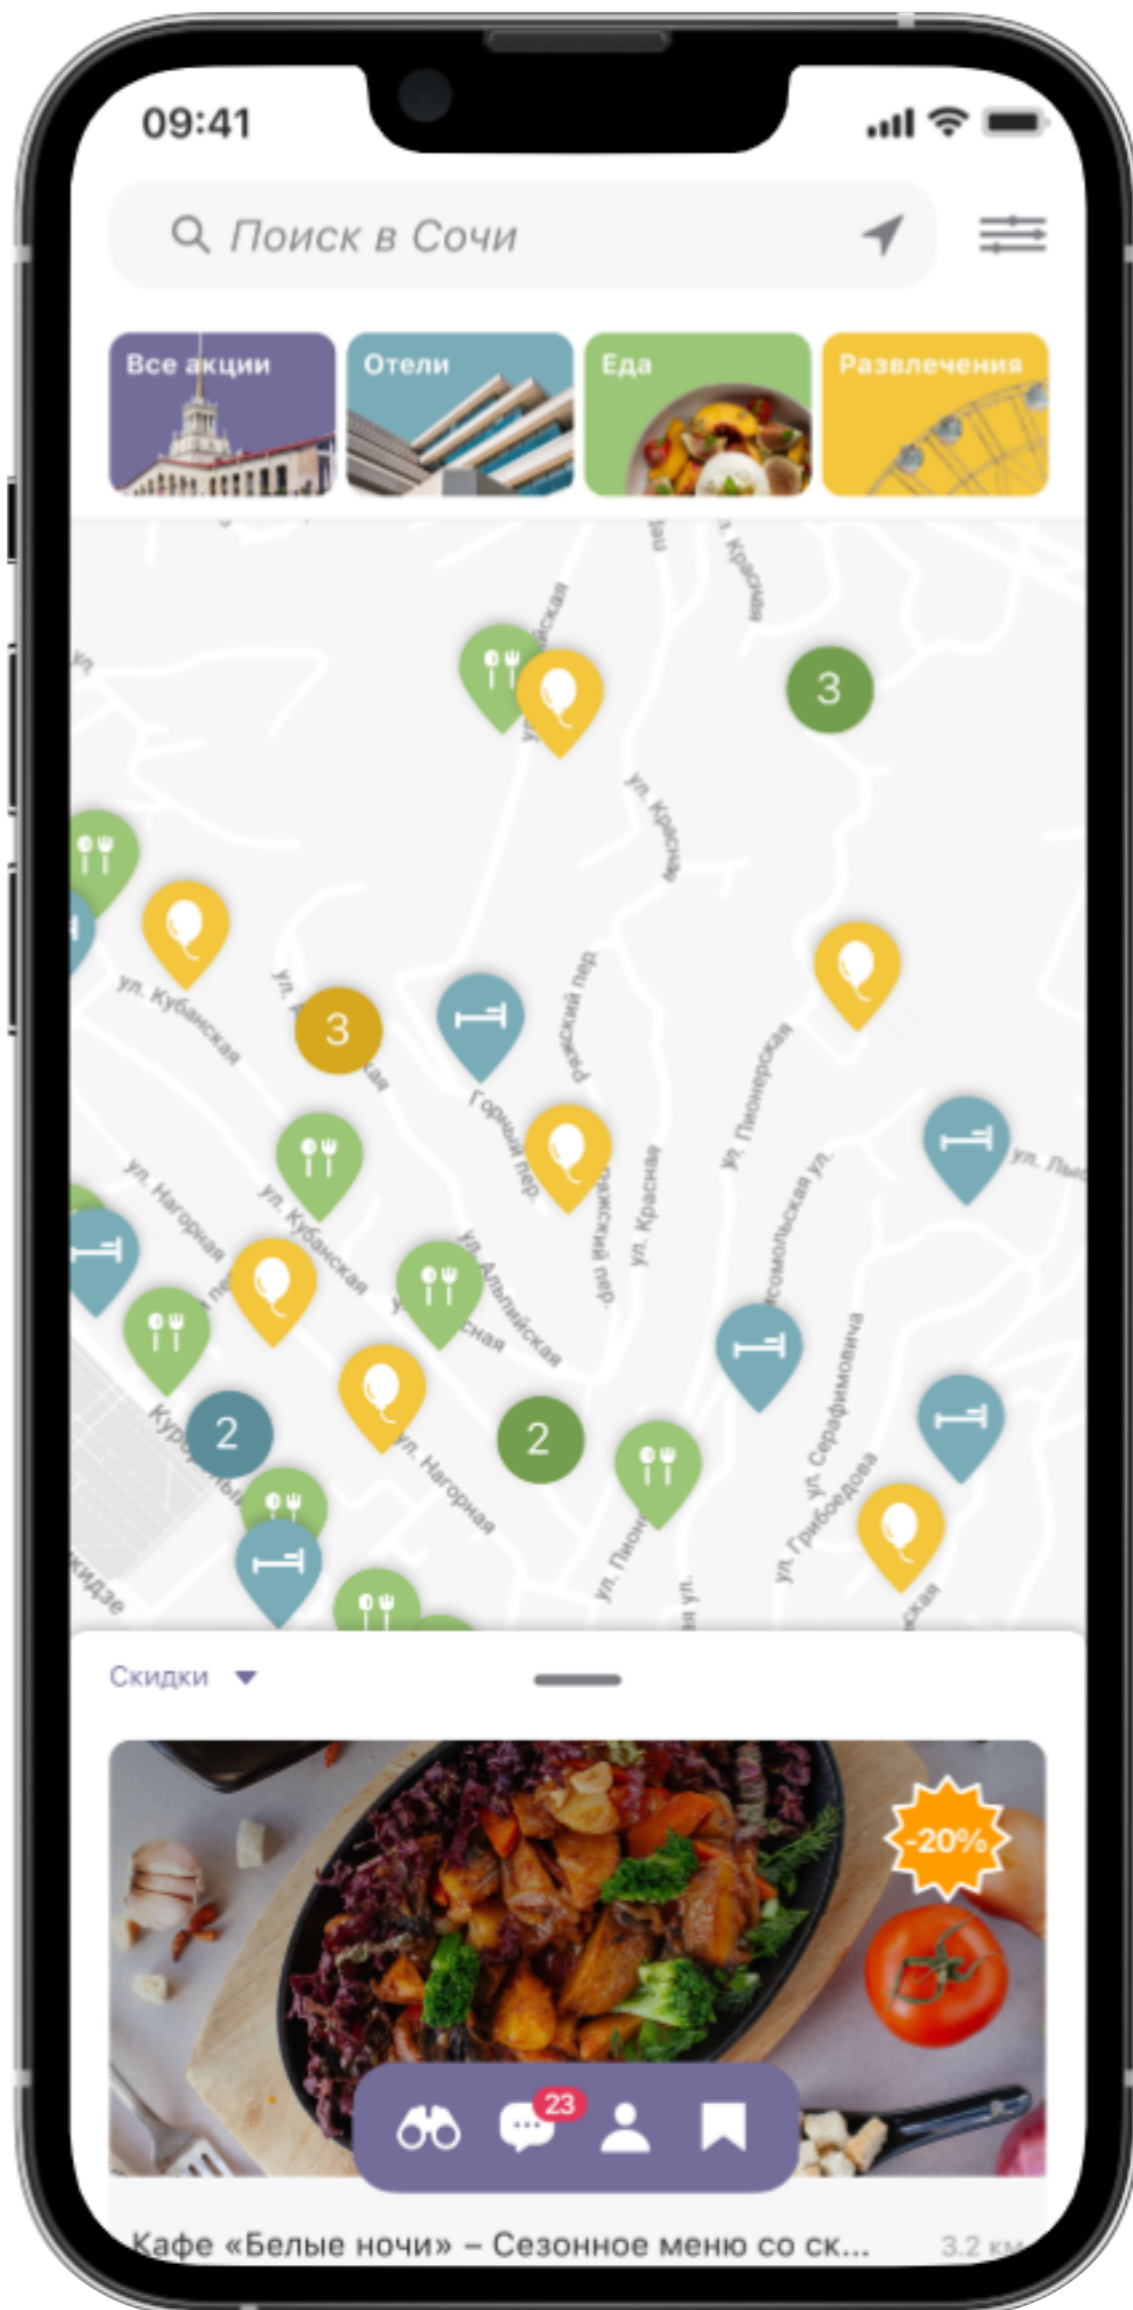

Банкеты

Кондитерские/пекарни

Столовые

Азиатская кухня

Пицца

09:41

Подробнее

Кафе «Мимино»