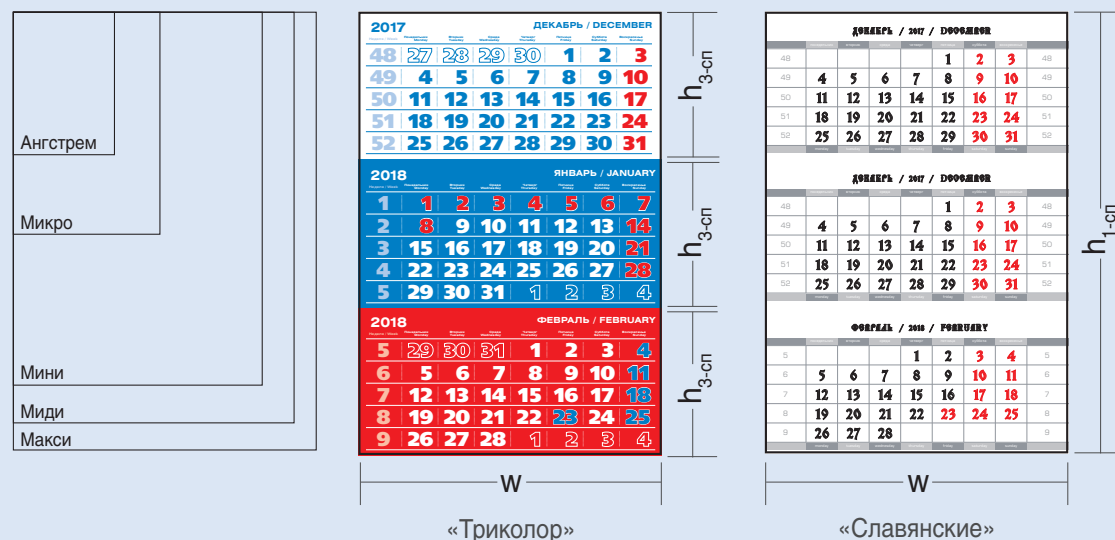

КЛАССИЧЕСКИЕ БЛОКИ ТРИО

Тип	размер, мм		
	w	h_{1-сп}	h_{3-сп}
ангстрем	110	170	–
микро	175	265	–
мини эконом	297	342	114
мини	297	445	145
миди	335	490	160
макси	370	–	170