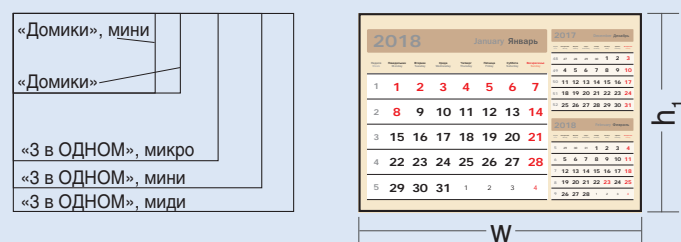

КАЛЕНДАРНЫЕ БЛОКИ «3 в ОДНОМ» & БЛОКИ ДЛЯ «ДОМИКОВ»

Тип	размер, мм	
	w	h₁
«3 в ОДНОМ», микро	245	175
«3 в ОДНОМ», мини	297	207
«3 в ОДНОМ», миди	335	235
Блоки для «домиков»	200	95
Блоки для домиков, мини	170	95

Используемые нами размеры (форматы) календарных блоков являются оптимальными как с технологической, так и с экономической точек зрения.