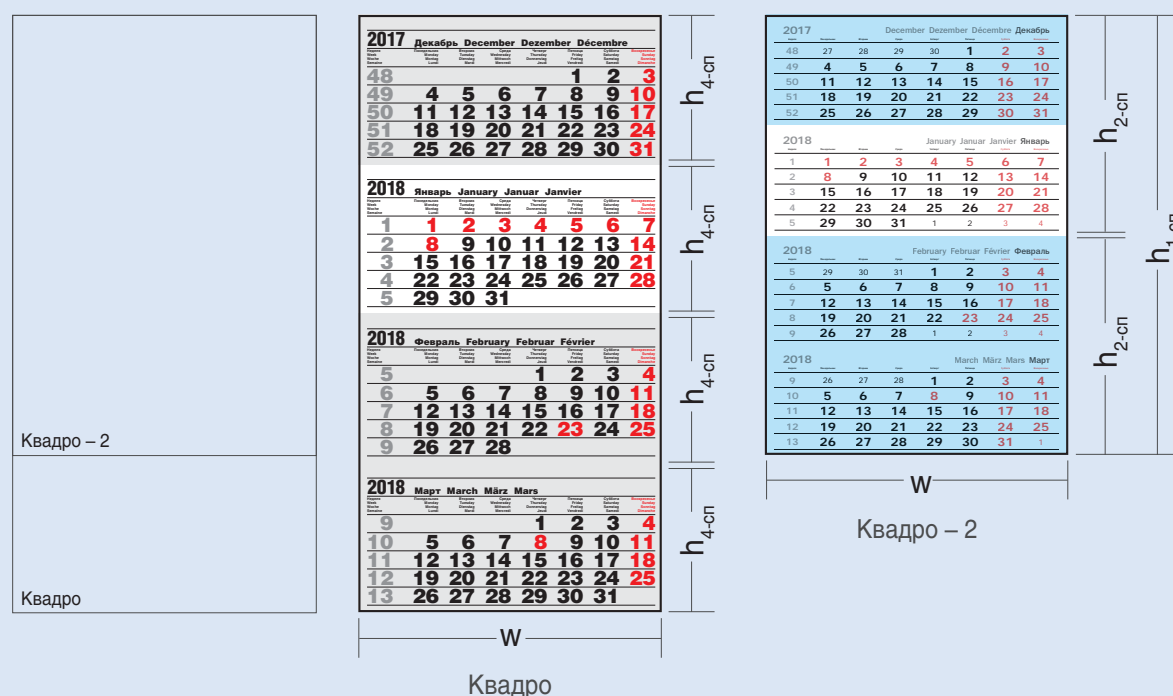

## КАЛЕНДАРНЫЕ БЛОКИ КВАДРО

Тип	размер, мм			
	w	h <sub>1-сп</sub>	h <sub>2-сп</sub>	h <sub>4-сп</sub>
квадро	297	–	114	145
квадро-2	297	445	145	–