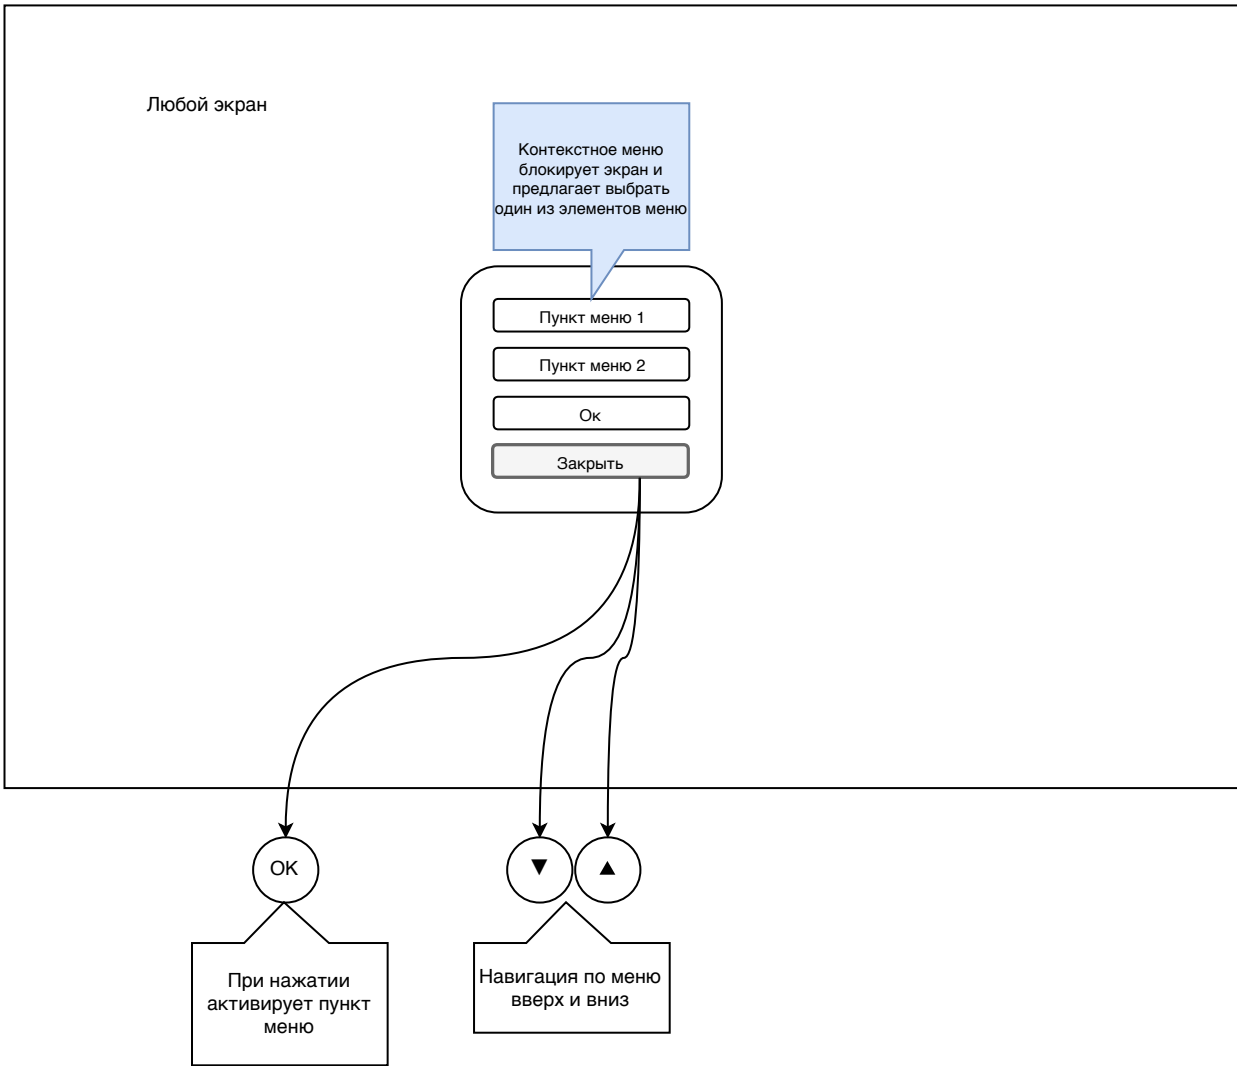

## Экран Прогрессбары

Полоса прогресса при загрузке данных в фоновом режиме при известном размере данных.

Троббер - информирует о том что сейчас в фоновом режиме что то подгружается

В любом окне

## Экраны Блокировки

Любой экран

Троббер - блокирует экран. Без возможности нажатия клавиш на пульте.  
Блокировка продолжается n-количество времени. До окончания загрузки

Любой экран

Прогресс - блокирует экран. Без возможности нажатия клавиш на пульте.  
Блокировка продолжается до окончания загрузки прогресс бара

### Контекстное меню