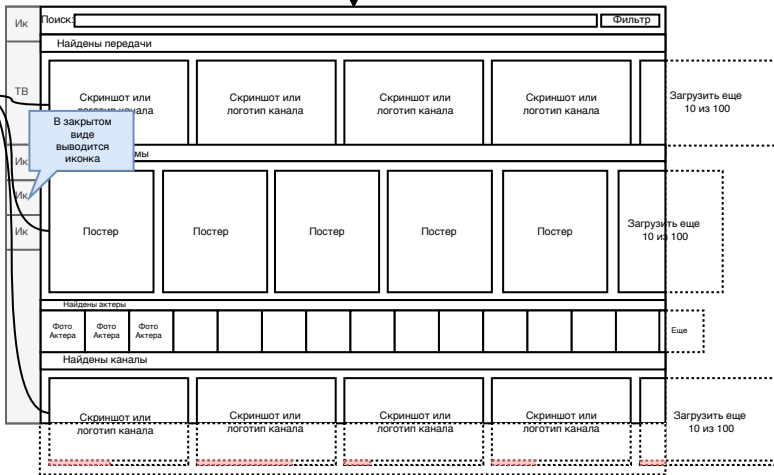

Экран Поиск