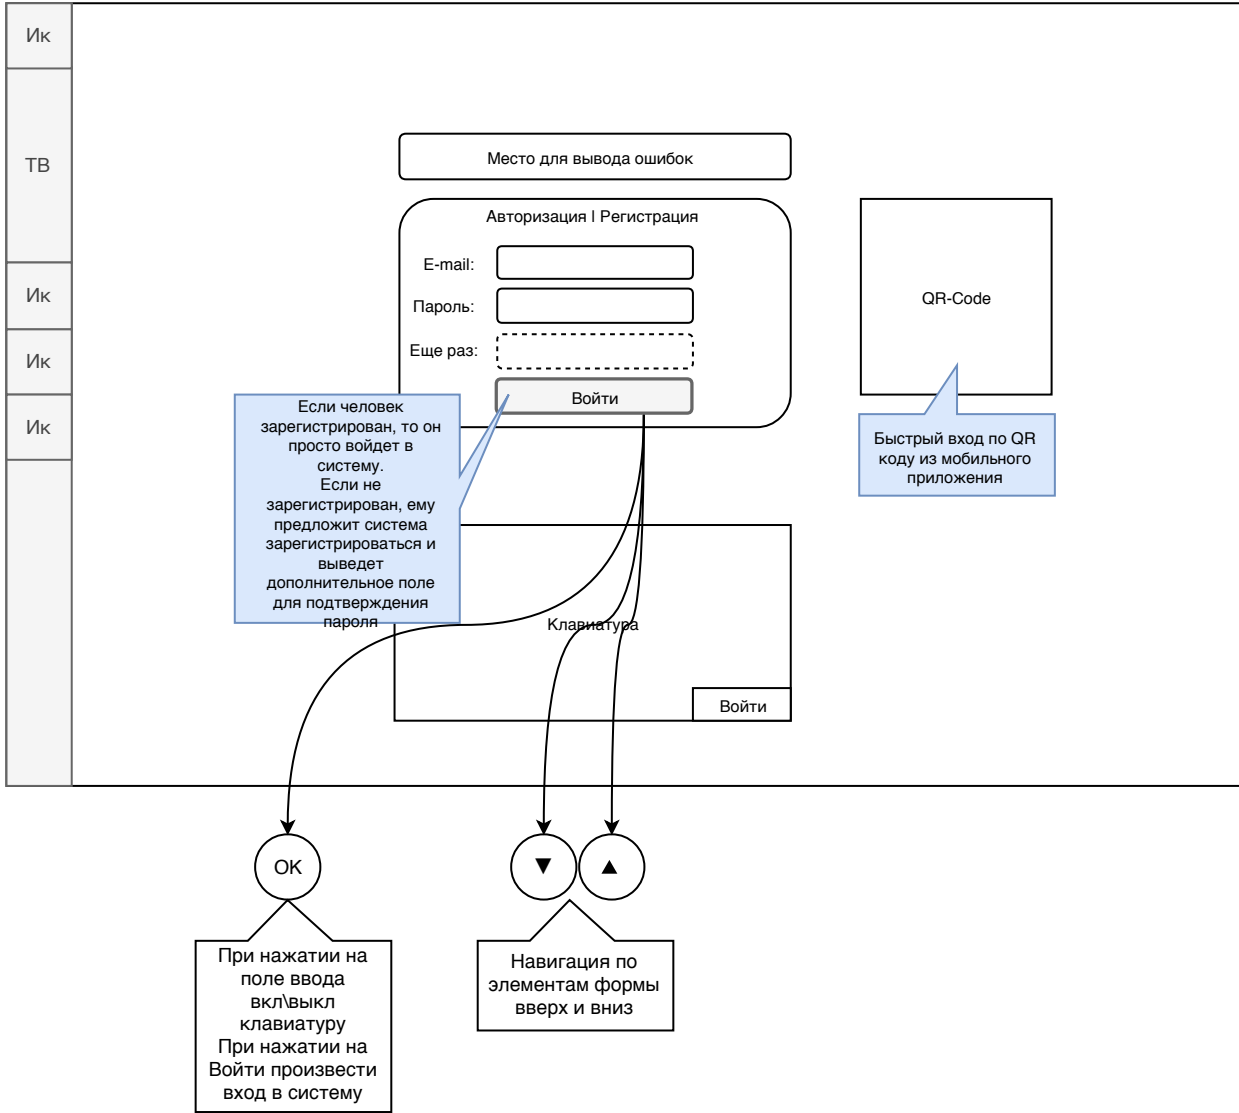

Экран Авторизации