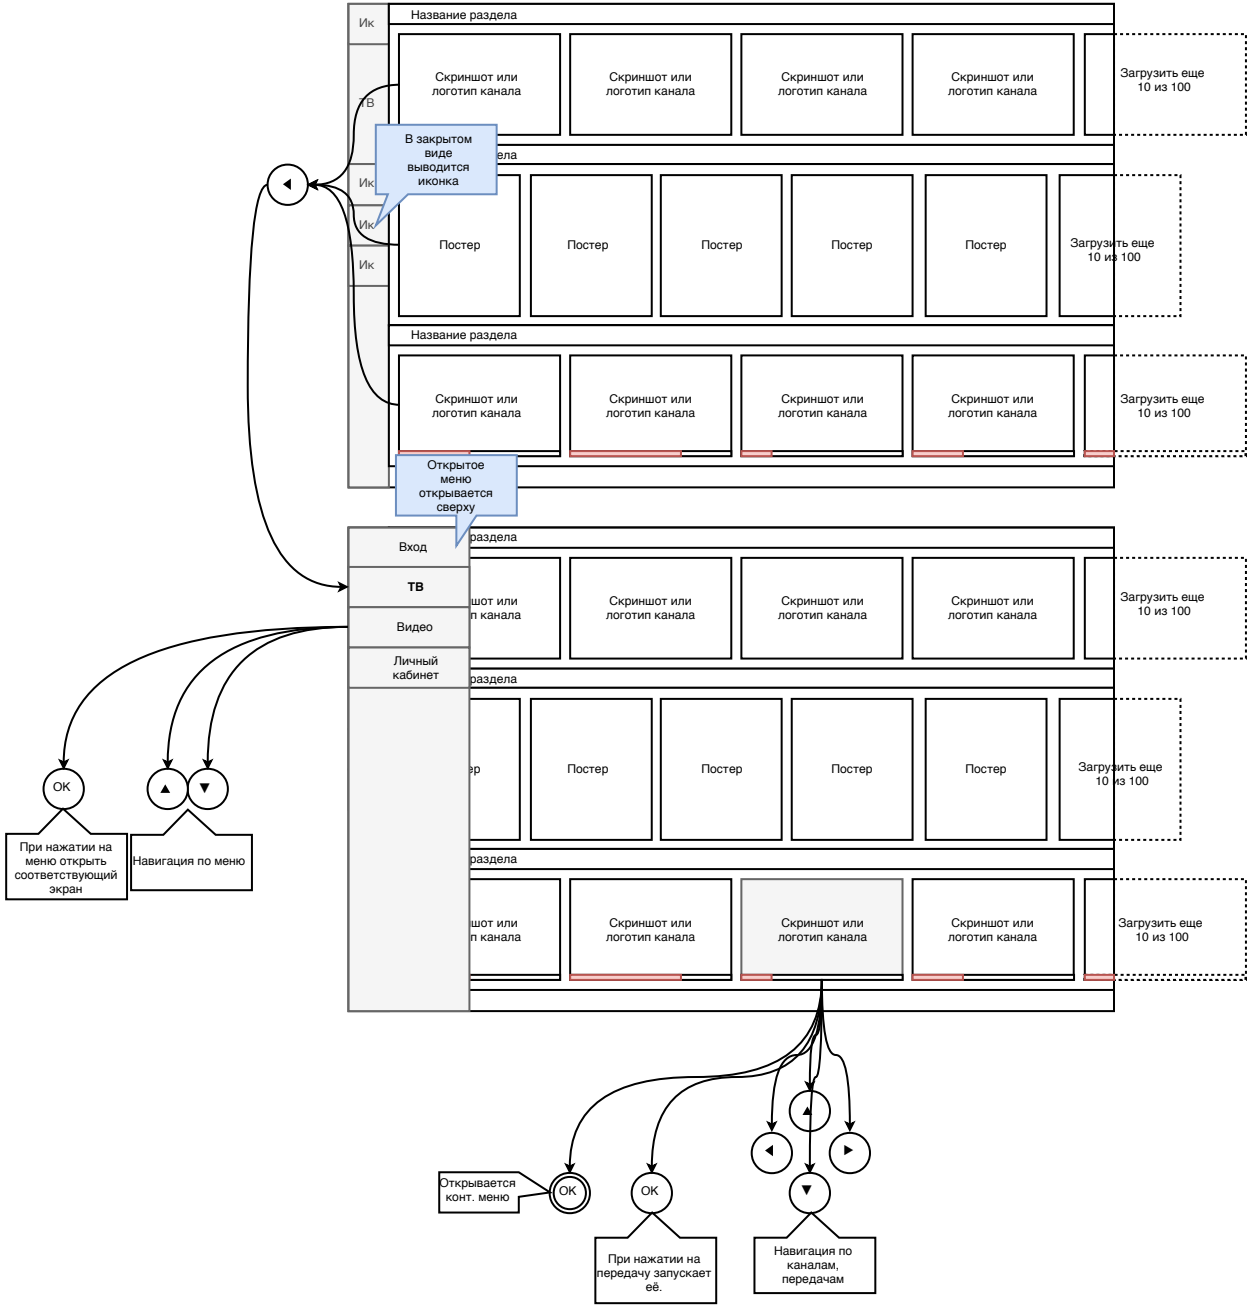

Экран Главная