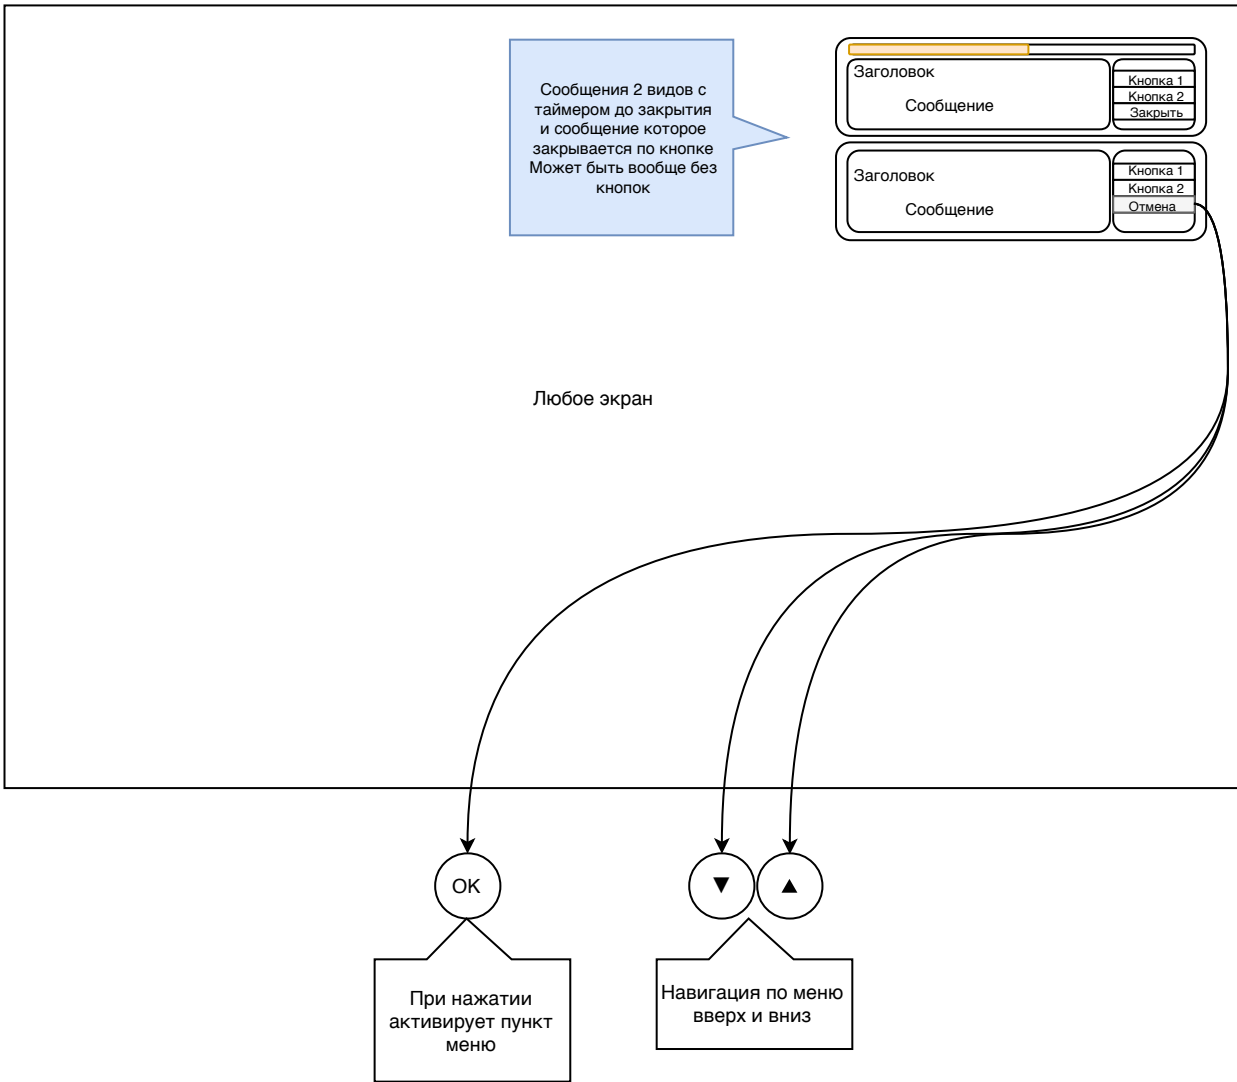

## Экран Прогрессбары

Полоса прогресса при загрузке данных в фоновом режиме при известном размере данных.

Троббер - информирует о том что сейчас в фоновом режиме что то подгружается

В любом окне

## Экраны Блокировки

Любой экран

Троббер - блокирует экран. Без возможности нажатия клавиш на пульте.  
Блокировка продолжается n-количество времени. До окончания загрузки

Любой экран

Прогресс - блокирует экран. Без возможности нажатия клавиш на пульте.  
Блокировка продолжается до окончания загрузки прогресс бара