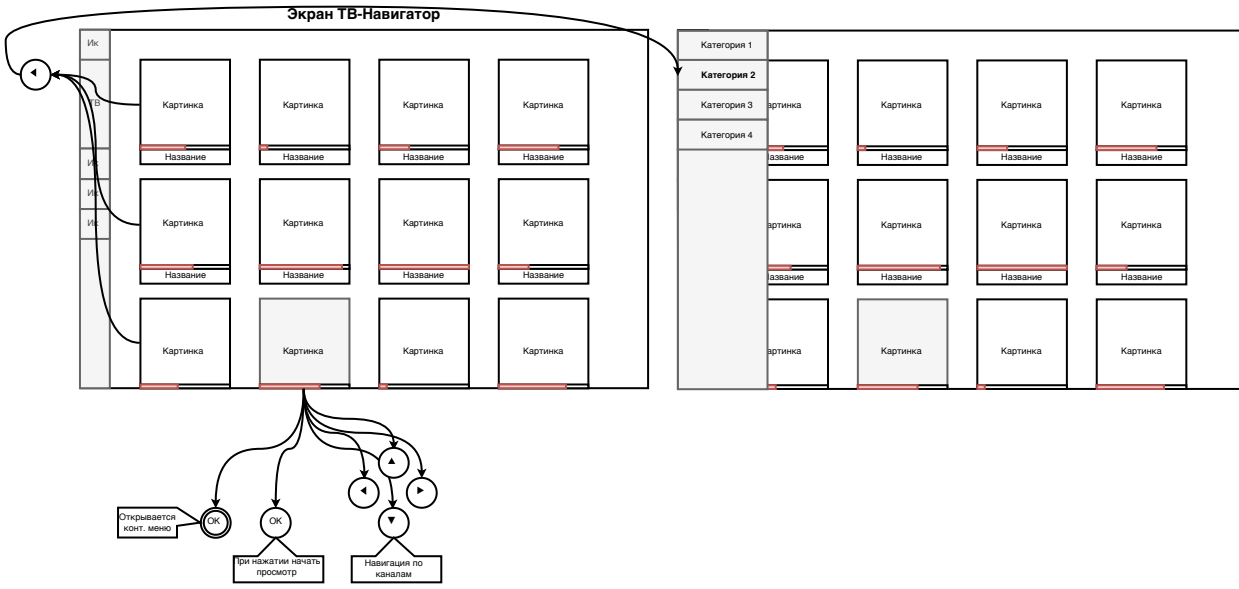

### Экран Главная

Экран Поиск

### Экран Избранное

## Экран Прогрессбары

Полоса прогресса при загрузке данных в фоновом режиме при известном размере данных.

Троббер - информирует о том что сейчас в фоновом режиме что то подгружается

В любом окне

## Экраны Блокировки

Любой экран

Троббер - блокирует экран. Без возможности нажатия клавиш на пульте.  
Блокировка продолжается n-количество времени. До окончания загрузки

Любой экран

Прогресс - блокирует экран. Без возможности нажатия клавиш на пульте.  
Блокировка продолжается до окончания загрузки прогресс бара