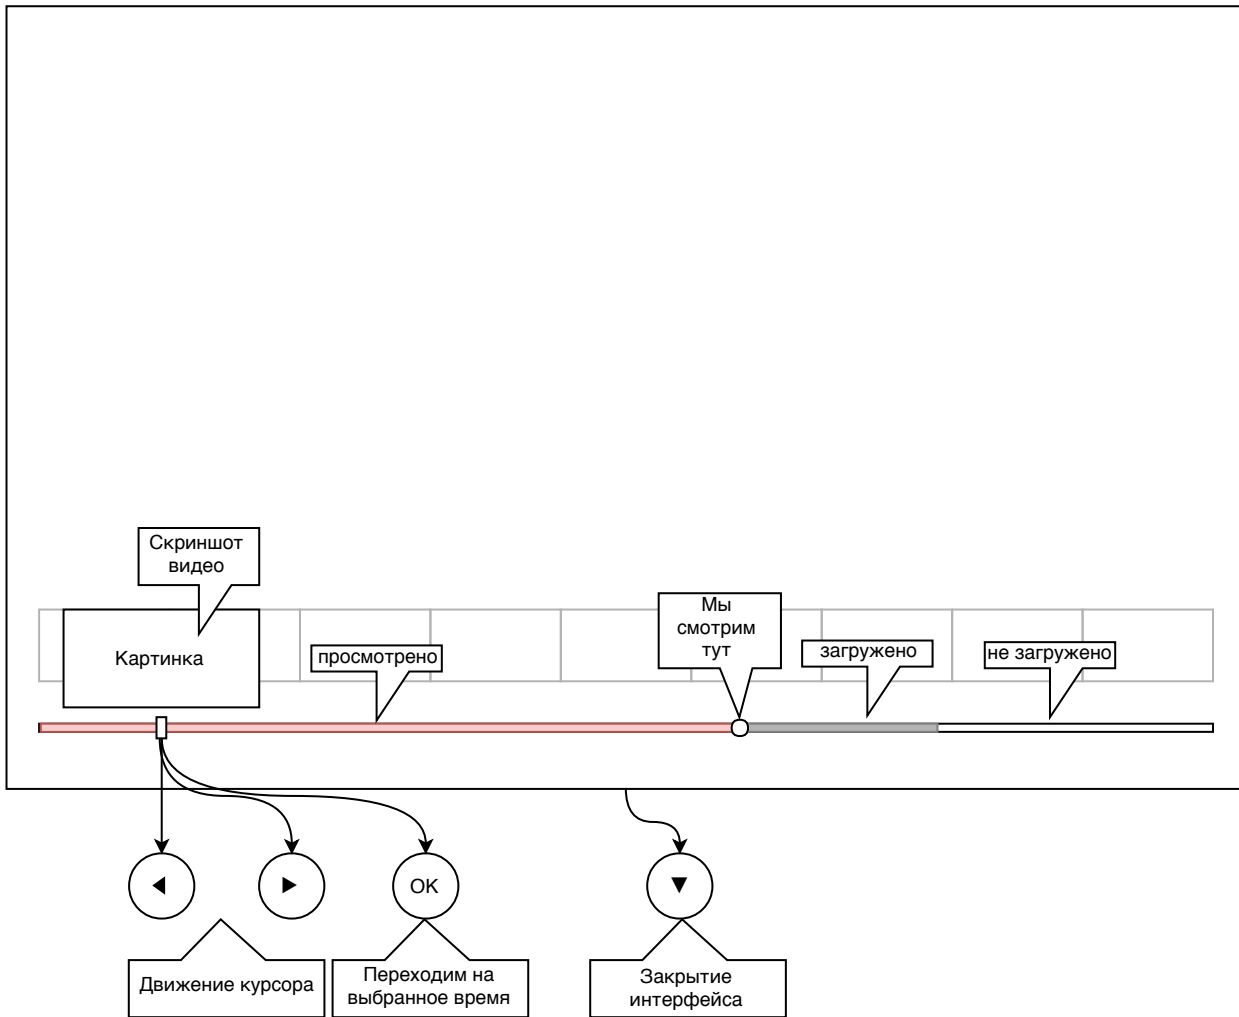

# Плеер 4 (таймшифт)

Куда хотим попасть (Where we want to go)  
Где мы сейчас (Where we are now)

## Плеер 5 (инфо о текущем видео)

## Экран Прогрессбары

Полоса прогресса при загрузке данных в фоновом режиме при известном размере данных.

Троббер - информирует о том что сейчас в фоновом режиме что то подгружается

В любом окне