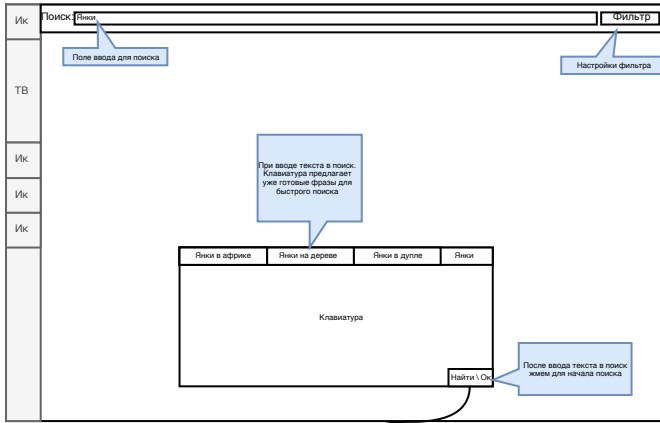

Экран Поиск