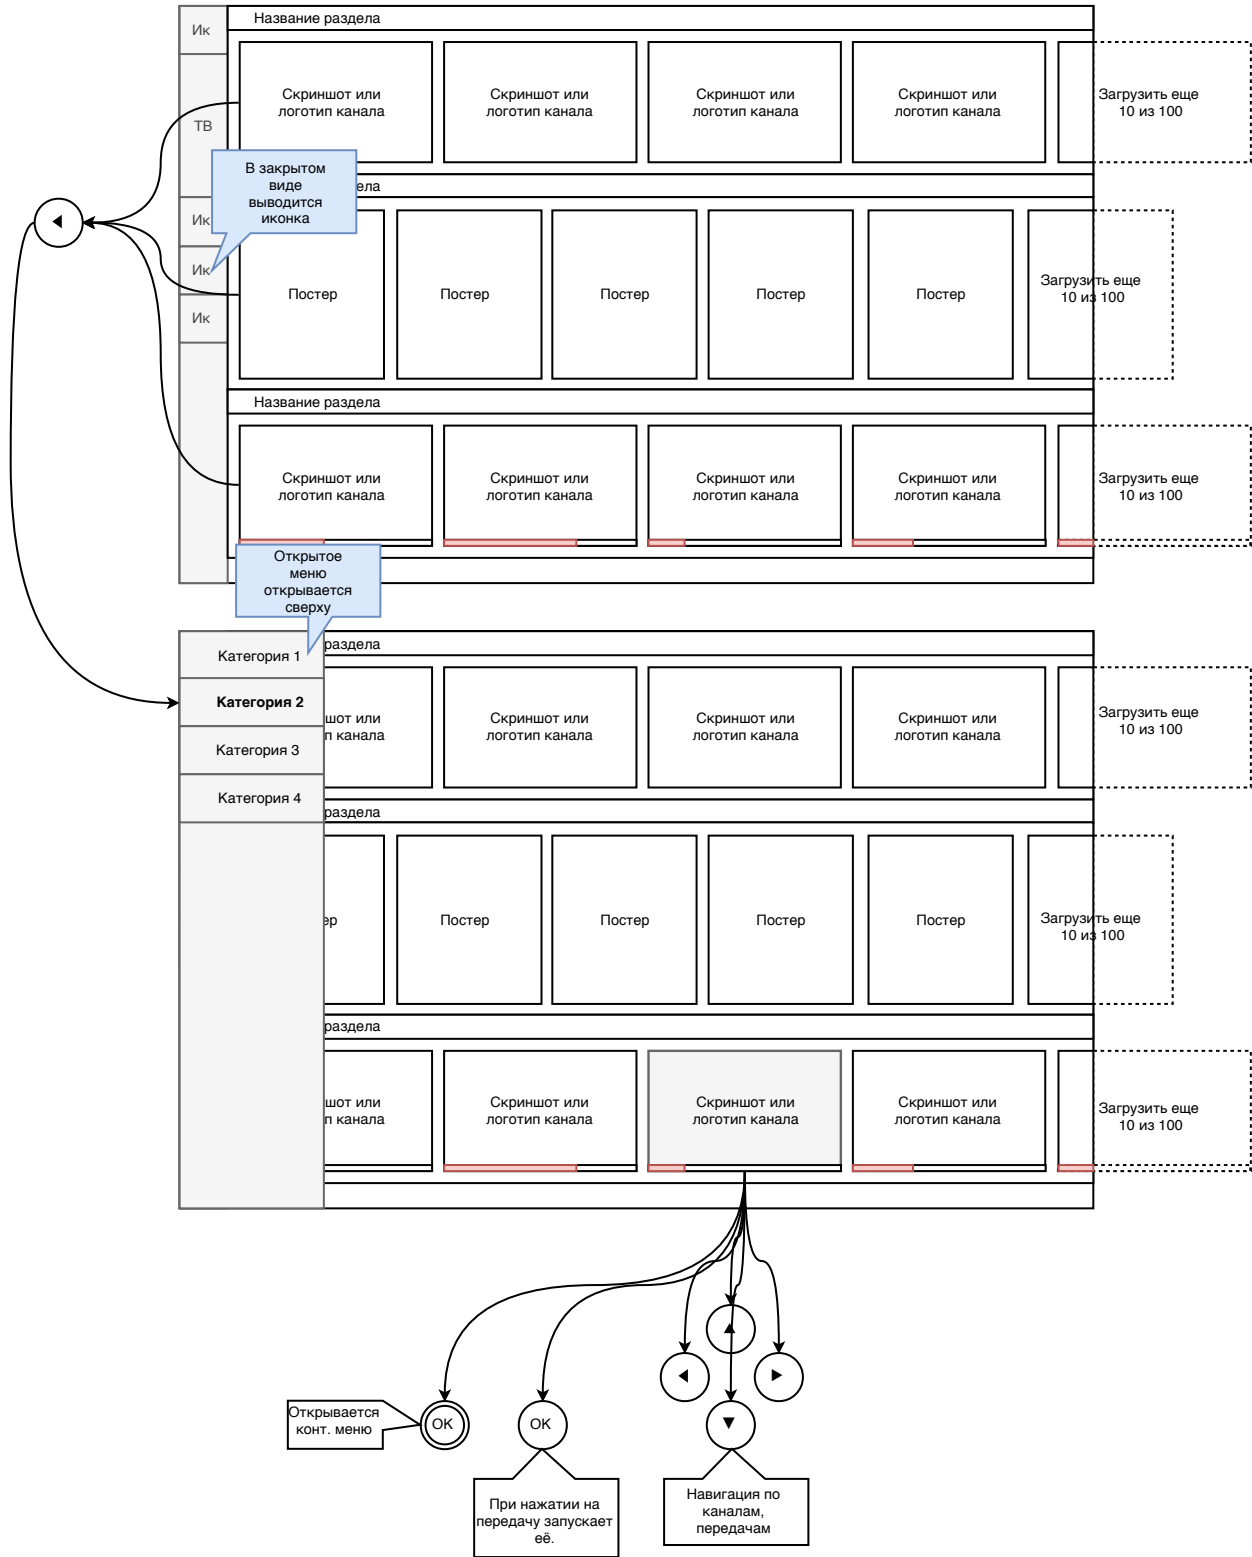

## Условные обозначения

### Экран ТВ-Колонка

### Экран ТВ-Сетка

## Экран Прогрессбары

Полоса прогресса при загрузке данных в фоновом режиме при известном размере данных.

Троббер - информирует о том что сейчас в фоновом режиме что то подгружается

В любом окне