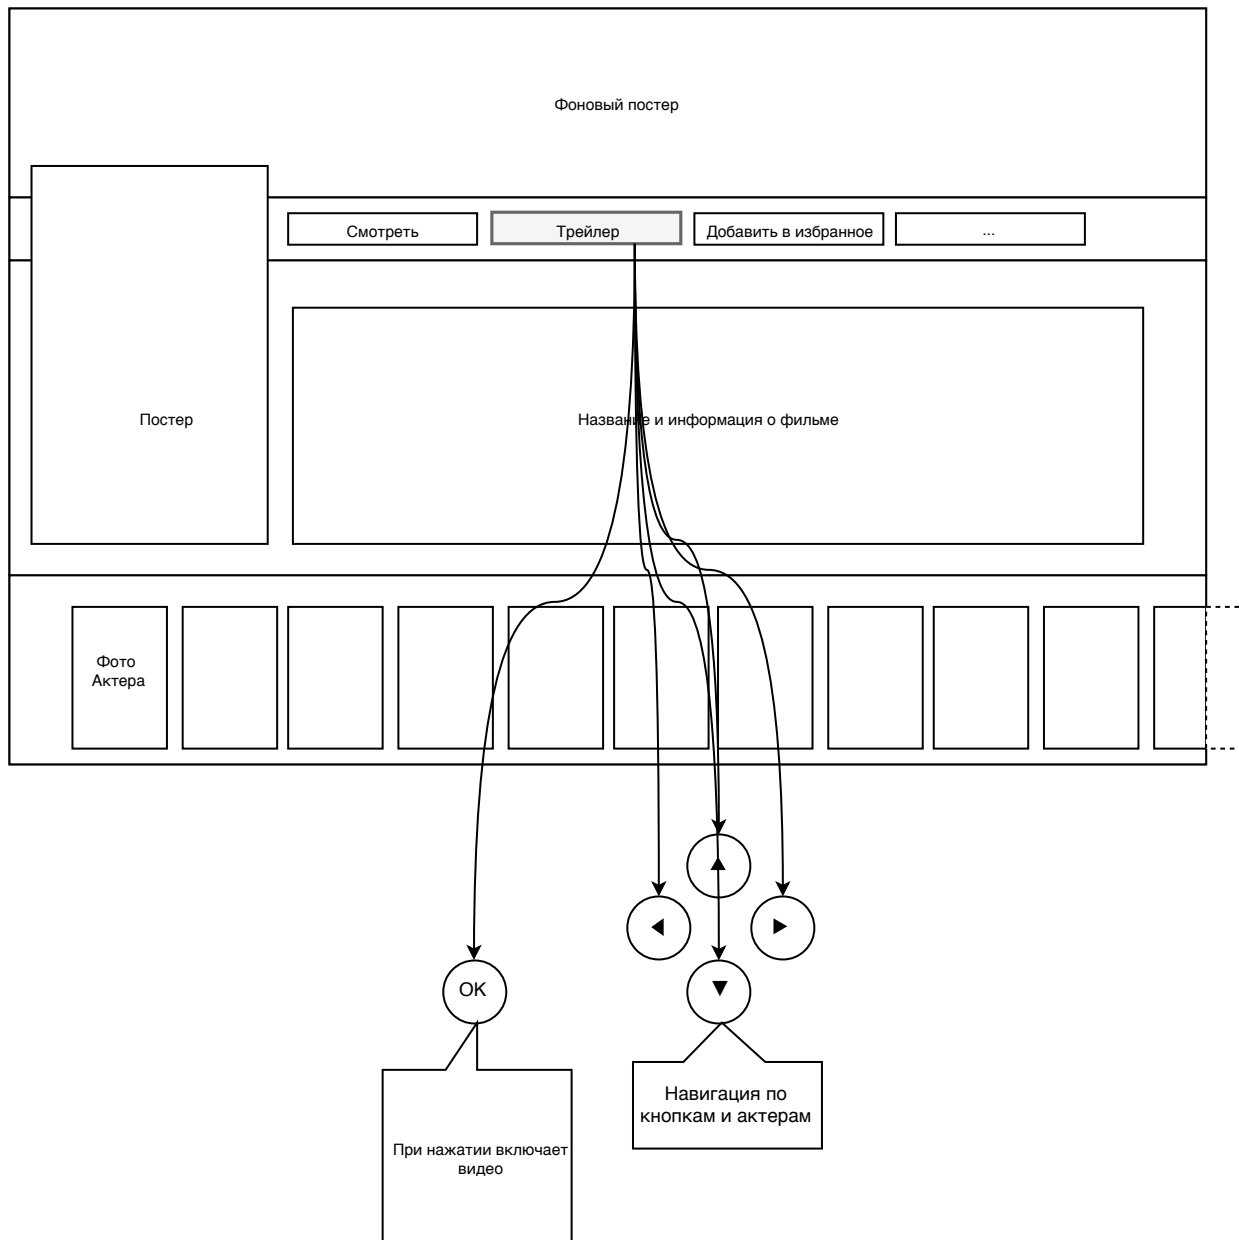

Экран Видео-контент