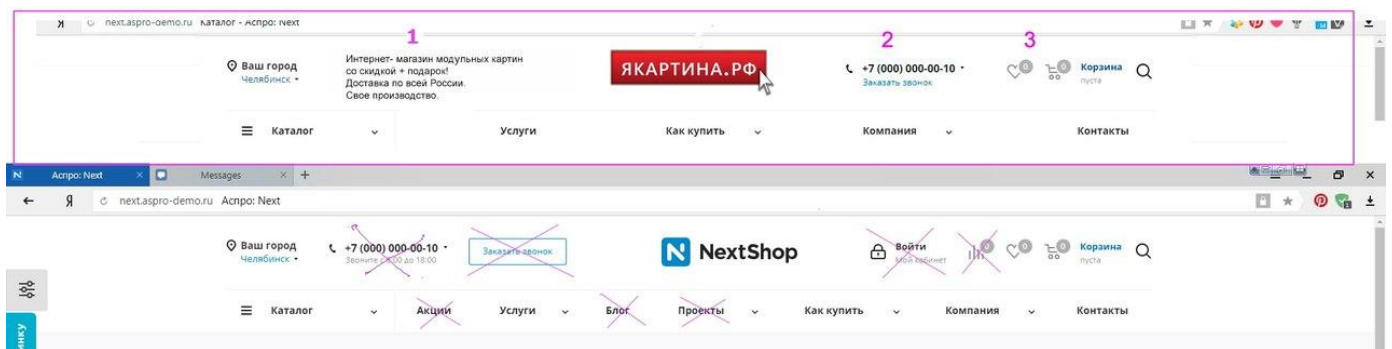

блок со страницы (баннер с текстом справа от меню) <https://next.aspro-demo.ru/services/elektromontazhnye-raboty/>

6) Каталог – убрать «боковое меню на странице товара» и выбрать детальную страницу каталога «без табов».

7) Корзина вариант «в шапке»

БЛОКИ готового решения «ТЕХНОБЛОГ», «НОВОСТИ АКЦИИ», «БРЕНДЫ» удаляем.

Есть готовый скрипт загрузки товаров. В нем есть огрехи, нет символического кода и сказали, что при загрузке сайт может упасть.

Подключить Яндекс кассу, подключить модуль доставки, црм

ШАПКА

1. Вместо телефона – сделать текстовое описание магазина.
2. Телефон переместить на правую сторону и выбрать вариант тот, что с шапки «вариант 3», т.е. номер, а ниже «заказать звонок».
3. В шапке убрать значок «сравнение», относящийся к корзине.
4. Меню сделать не цветным, а белым (в рамках решения – общие-> Цвет меню -> светлое)