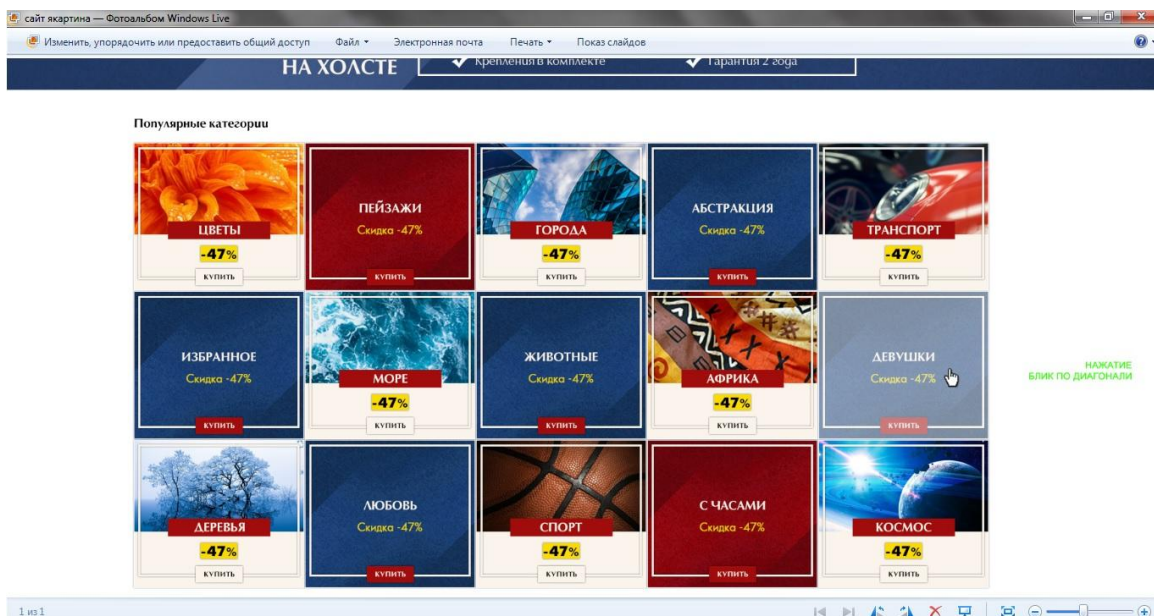

УЗКИЙ БАННЕР «СЕРТИФИКАТЫ»

1. Ниже раздела «Популярные категории»(см.выше) нужно убрать блок «Новости и Акции» предусмотренный решением.
2. Вместо него сделать блок «Подарочные сертификаты», не предусмотренный решением. Кнопка «Заказать» ведет на страницу «Подарочных сертификатов»

ВИД ТОВАРА

В решении слева, справа как надо сделать

1. Вместо слова «Много» написать «Осталось по акции 2» – надо прописать такой функционал, что случайно(в случайном порядке) у всех товаров будет будет выскакивать от 1 до 4 Осталось по акции 3, Осталось по акции 2, Осталось по акции 4, Осталось по акции 1
2. Перечеркнутую цену вынести вперед и сделать ценник крупней
3. Стикер -47% решением, вроде как предусмотрен
4. Экономия решением предусмотрена