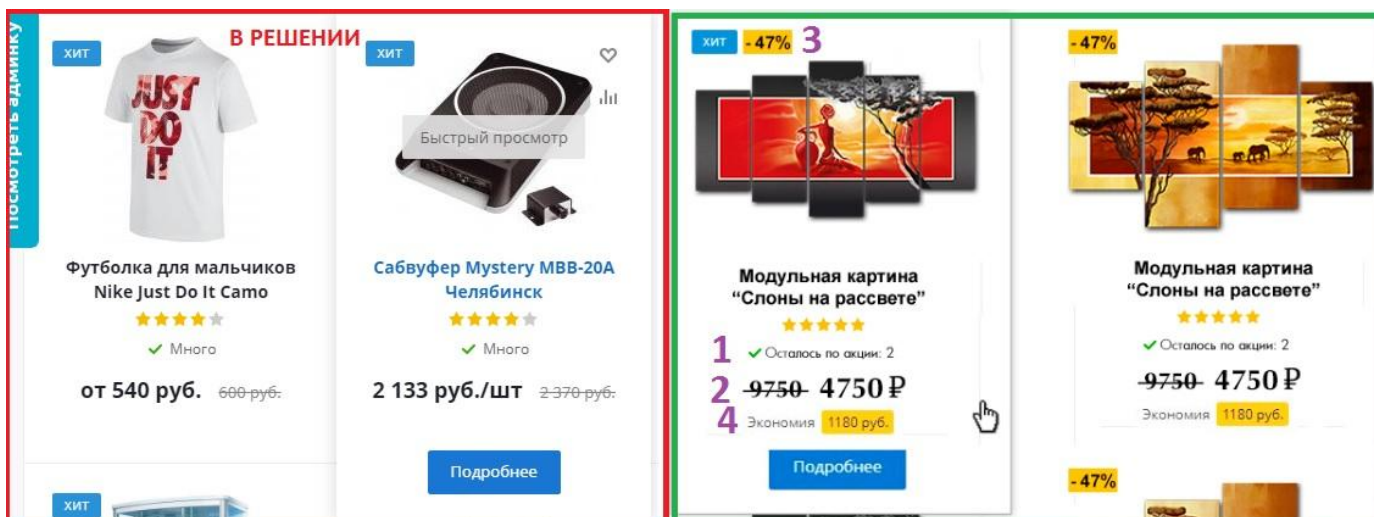

## УЗКИЙ БАННЕР «ПРЕИМУЩЕСТВА»

1. В рамках решения он может находится лишь над SEO текстом внизу. Мы хотим увидеть его добавив под прямоугольниками красными баннерами(разделами)

### УЗКИЙ БАННЕР «СЕРТИФИКАТЫ»

1. Ниже раздела «Популярные категории»(см.выше) нужно убрать блок «Новости и Акции» предусмотренный решением.
2. Вместо него сделать блок «Подарочные сертификаты», не предусмотренный решением. Кнопка «Заказать» ведет на страницу «Подарочных сертификатов»

### ВИД ТОВАРА

В решении слева, справа как надо сделать

1. Вместо слова «Много» написать «Осталось по акции 2» – надо прописать такой функционал, что случайно(в случайном порядке) у всех товаров будет будет выскакивать от 1 до 4 Осталось по акции 3, Осталось по акции 2, Осталось по акции 4, Осталось по акции 1
2. Перечеркнутую цену вынести вперед и сделать ценник крупней
3. Стикер -47% решением, вроде как предусмотрен
4. Экономия решением предусмотрена