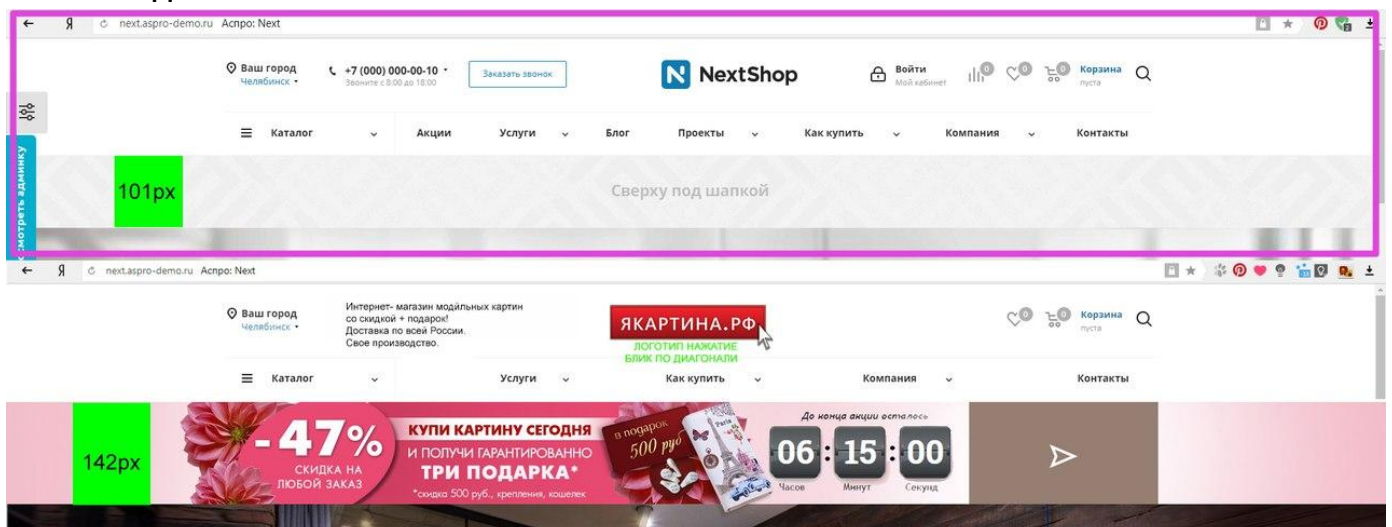

БАННЕР ПОД ШАПКОЙ

1. В решении он узкий 101px, нам нужен шире 142px
2. В Баннер установить часы с отчетом 24 часа по москве (в 21:00 до конца акции осталось 3 часа)
3. Рядом с часами установить в баннер видео