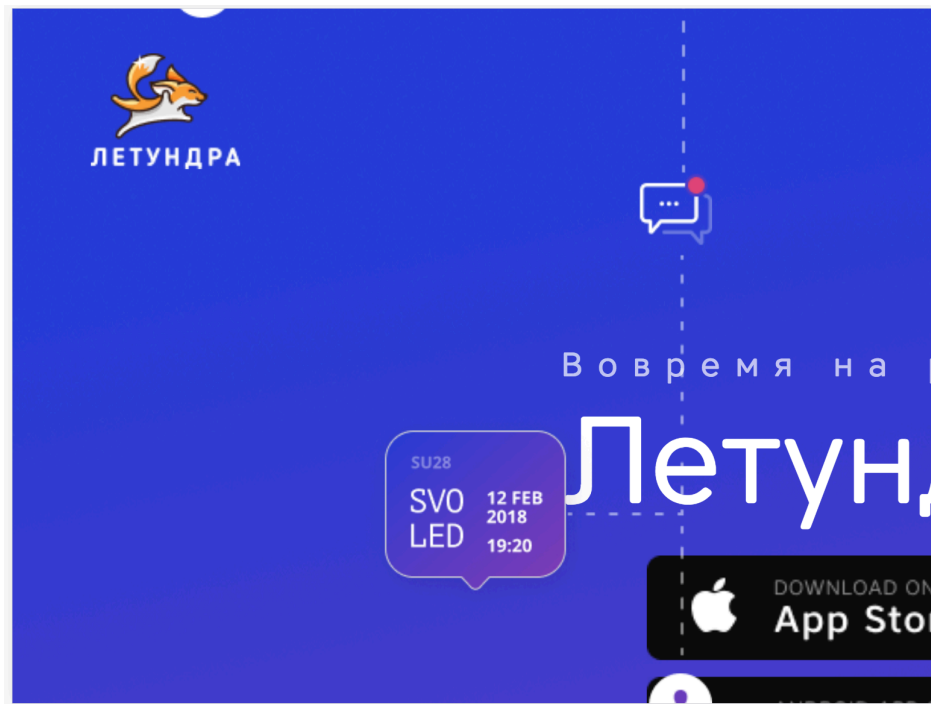

Tablet Верстка на данный момент: