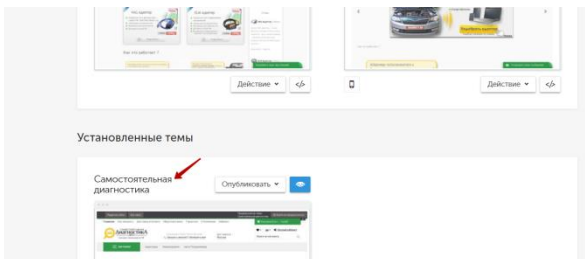

Нужно перенести работу подбора адаптера с внешнего сайта на сайт Insales

Что имеем :

В данный момент на работающем шаблоне функция подбора вызовом внешнего сайта (<http://diagnost-7.ru/marka2.php>) с подключенной базой mysql в рорип окне. Вся логика работы с базой прописана в файле marka2.php

Задание:

Сделать функцию подбора адаптера в новом шаблоне на сайте, который называется Самостоятельная диагностика, данный шаблон пока не активирован, но в последствии его буду использовать на основной и на мобильной версии.