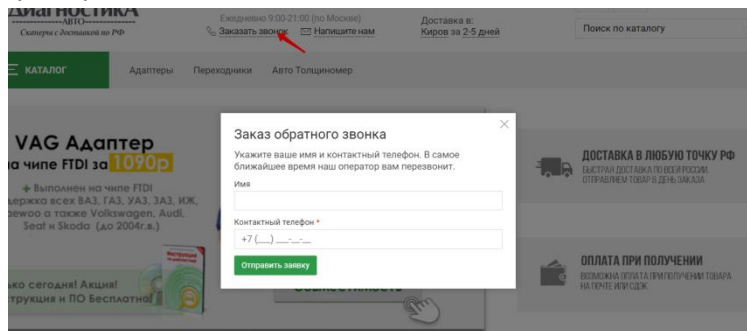

Нужно перенести работу подбора адаптера с внешнего сайта на сайт Insales

Что имеем :

В данный момент на работающем шаблоне функция подбора вызовом внешнего сайта (<http://diagnost-7.ru/marka2.php>) с подключенной базой mysql в рорип окне. Вся логика работы с базой прописана в файле marka2.php

Задание:

Сделать функцию подбора адаптера в новом шаблоне на сайте, который называется Самостоятельная диагностика, данный шаблон пока не активирован, но в последствии его буду использовать на основной и на мобильной версии.

Подробнее:

- 1) Нужно сверстать страницу подбора, которая будет открываться в рорип окне(пример как она должна открываться это нажатие кнопки Заказать звонок)

Пример:

Окно подбора должно выглядеть так:

То есть нужно переделать верстку окна подбора как это показано выше и сделать вызов попап окна с внешней страницей (<http://diagnost-7.ru/marka2.php>) я так понимаю по технологии ајах