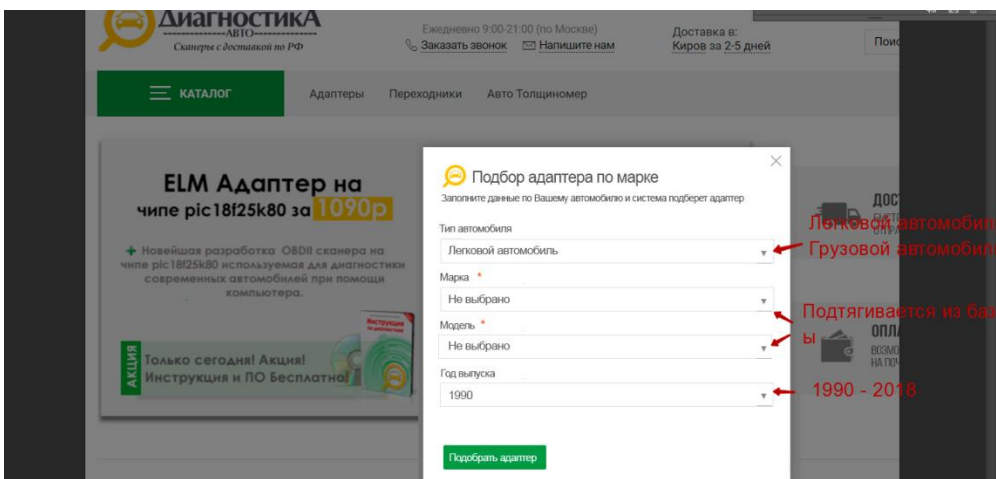

Нужно перенести работу подбора адаптера с внешнего сайта на сайт Insales

Что имеем :

В данный момент на работающем шаблоне функция подбора вызовом внешнего сайта (<http://diagnost-7.ru/marka2.php>) с подключенной базой mysql в рорип окне. Вся логика работы с базой прописана в файле marka2.php

Задание:

Сделать функцию подбора адаптера в новом шаблоне на сайте, который называется Самостоятельная диагностика, данный шаблон пока не активирован, но в последствии его буду использовать на основной и на мобильной версии.

Подробнее:

- 1) Нужно сверстать страницу подбора, которая будет открываться в рорип окне(пример как она должна открываться это нажатие кнопки Заказать звонок)

Пример:

Окно подбора должно выглядеть так:

То есть нужно переделать верстку окна подбора как это показано выше и сделать вызов попап окна с внешней страницей (<http://diagnost-7.ru/marka2.php>) я так понимаю по технологии ајах