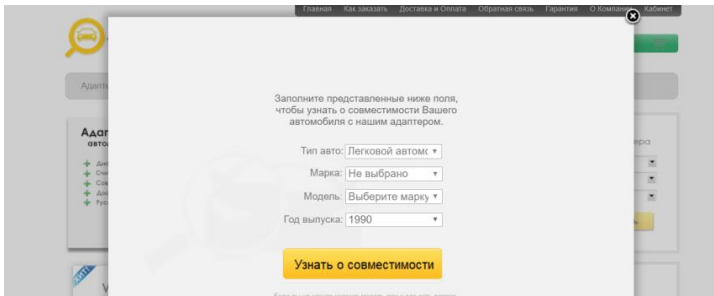

Нужно перенести работу подбора адаптера с внешнего сайта на сайт Insales

Что имеем :

В данный момент на работающем шаблоне функция подбора вызовом внешнего сайта (<http://diagnost-7.ru/marka2.php>) с подключенной базой mysql в рорип окне. Вся логика работы с базой прописана в файле marka2.php

Задание:

Сделать функцию подбора адаптера в новом шаблоне на сайте, который называется Самостоятельная диагностика, данный шаблон пока не активирован, но в последствии его буду использовать на основной и на мобильной версии.

Подробнее:

- 1) Нужно сверстать страницу подбора, которая будет открываться в рорип окне(пример как она должна открываться это нажатие кнопки Заказать звонок)

Пример:

Окно подбора должно выглядеть так:

То есть нужно переделать верстку окна подбора как это показано выше и сделать вызов попап окна с внешней страницей (<http://diagnost-7.ru/marka2.php>) я так понимаю по технологии ајах