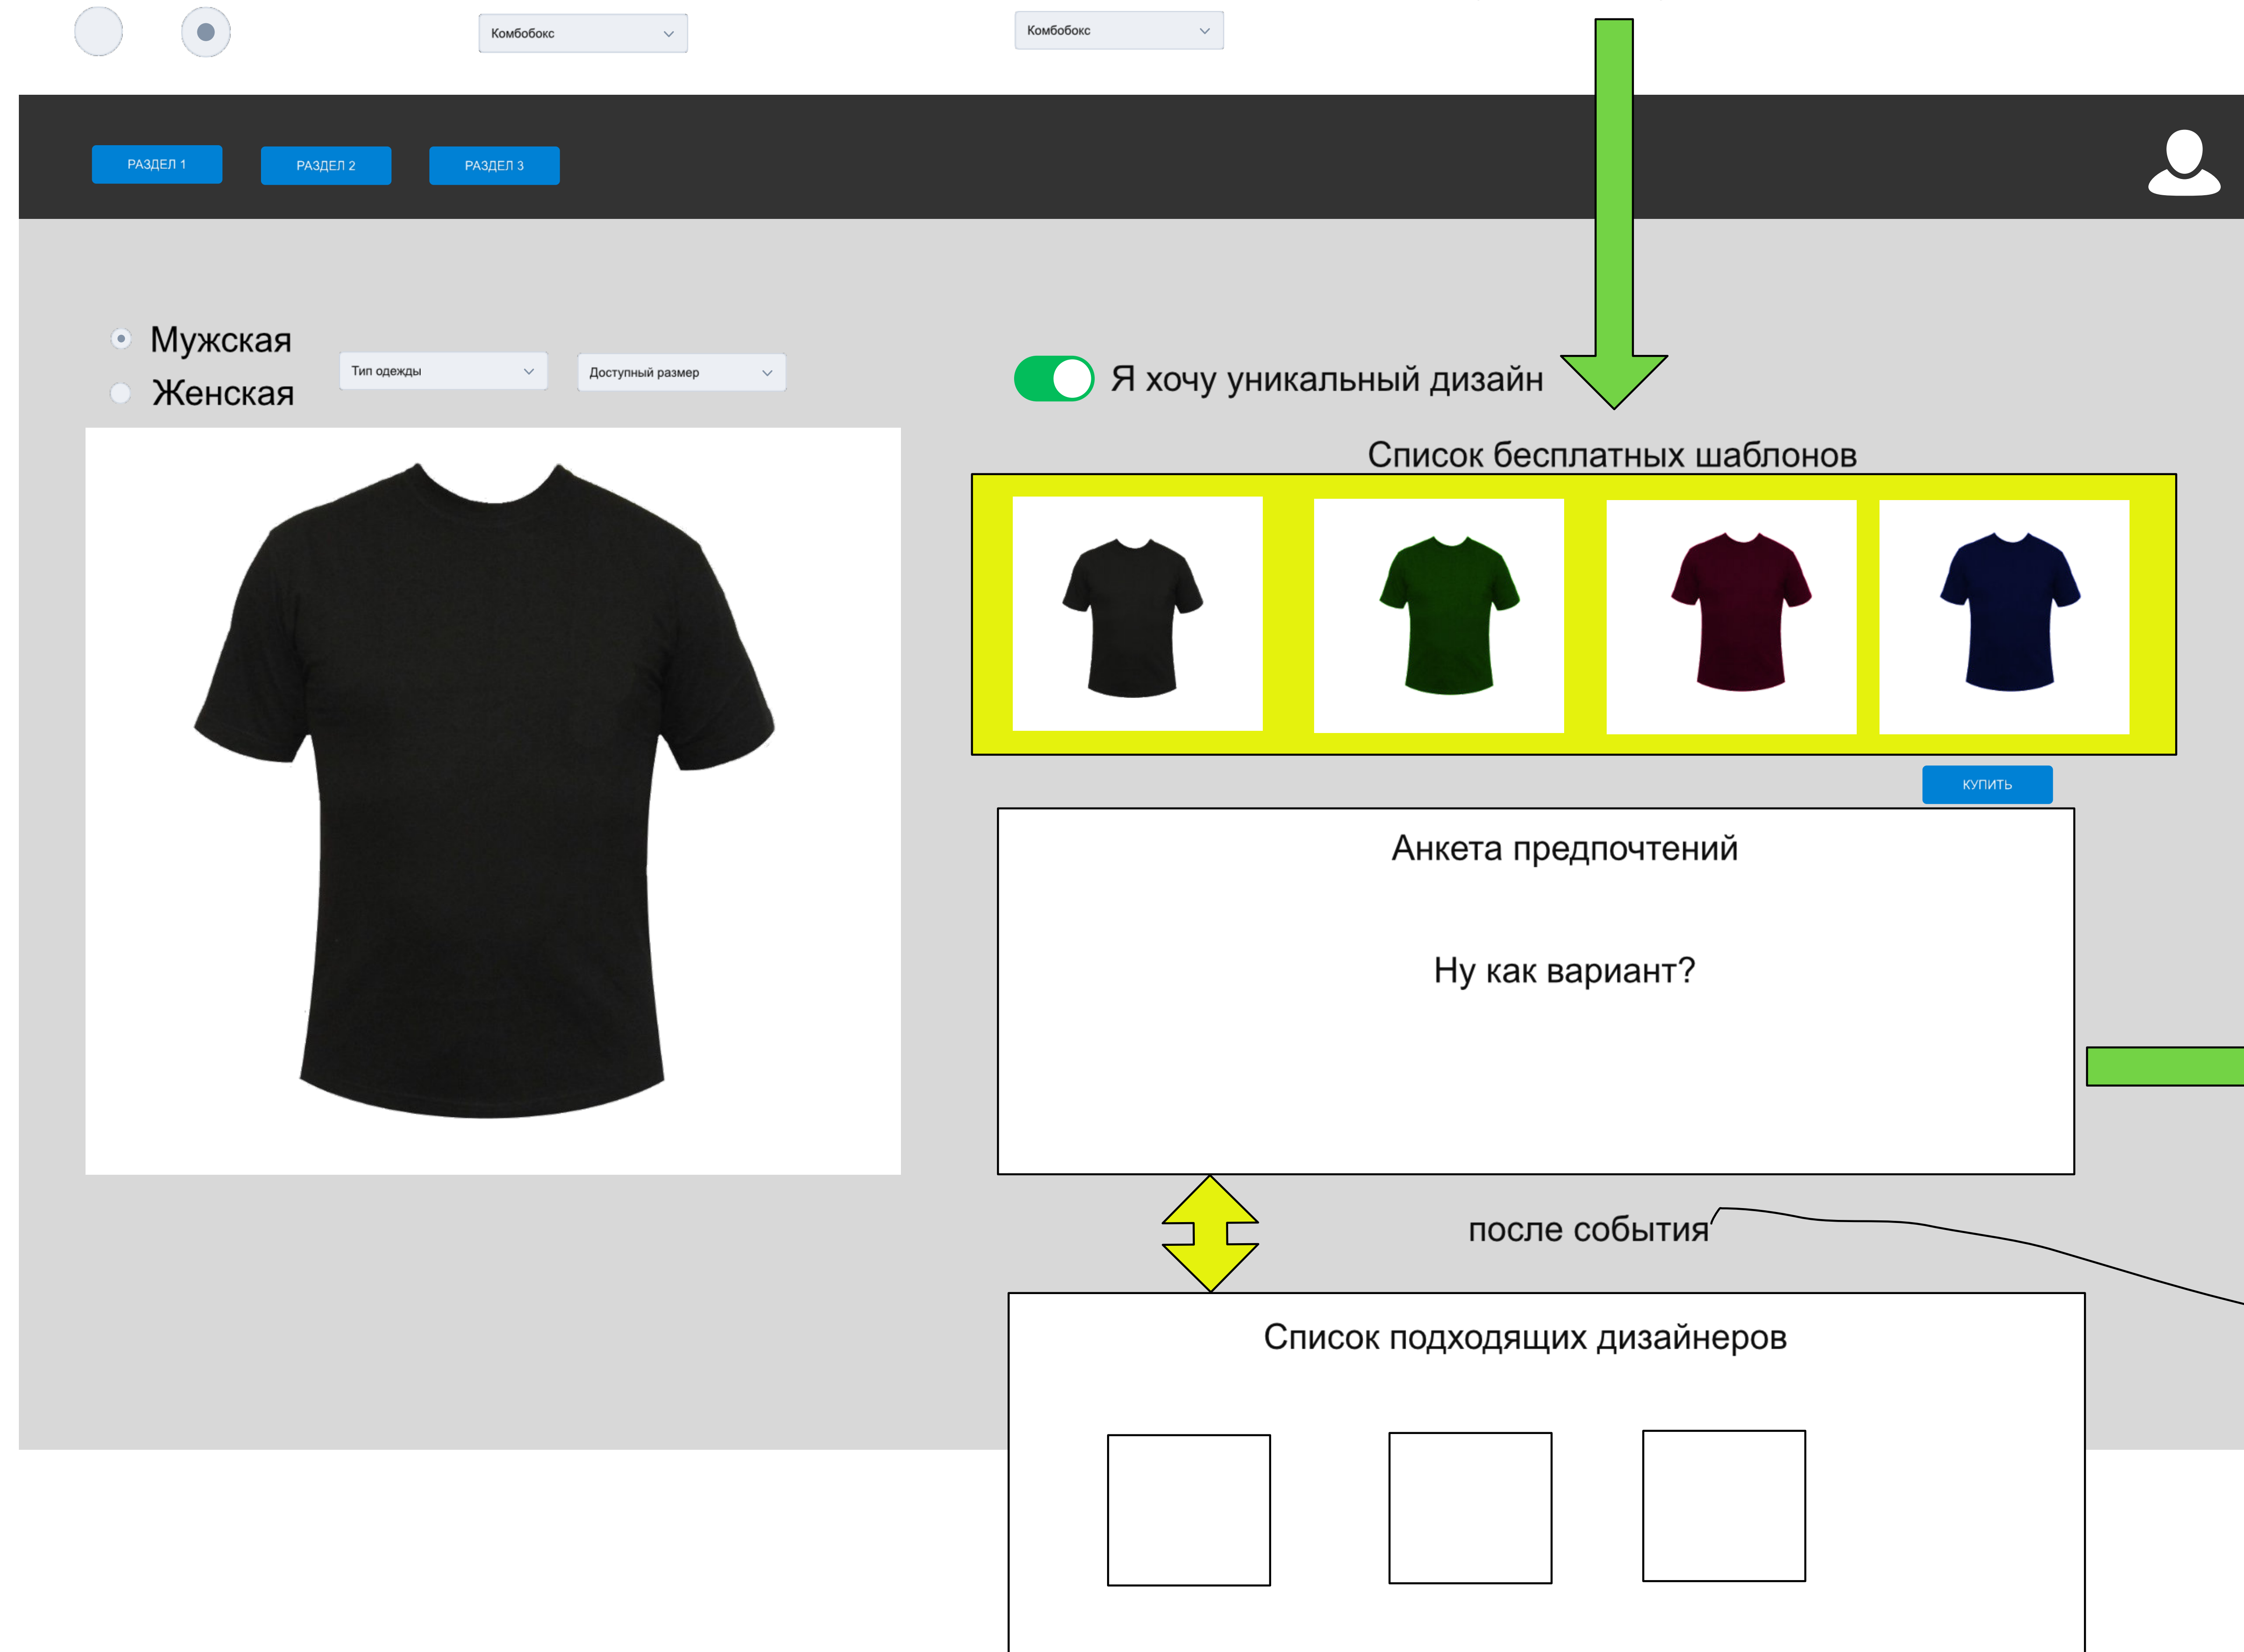

Селектор пола → Селектор типа одежды → Селектор размера → Загрузка доступных шаблонов

Пользователь

- Админ
- Дизайнер
- ?

Сохранение вида на устройство пользователя

Загрузка пользователем вида на сервер

Событие обновить манекен

Селектор пола → Селектор типа одежды → Селектор размера → Загрузка доступных шаблонов

Пользователь

- Админ
- Дизайнер
- ?

Фильтр дизайнеров

Событие фильтр завершен

после события