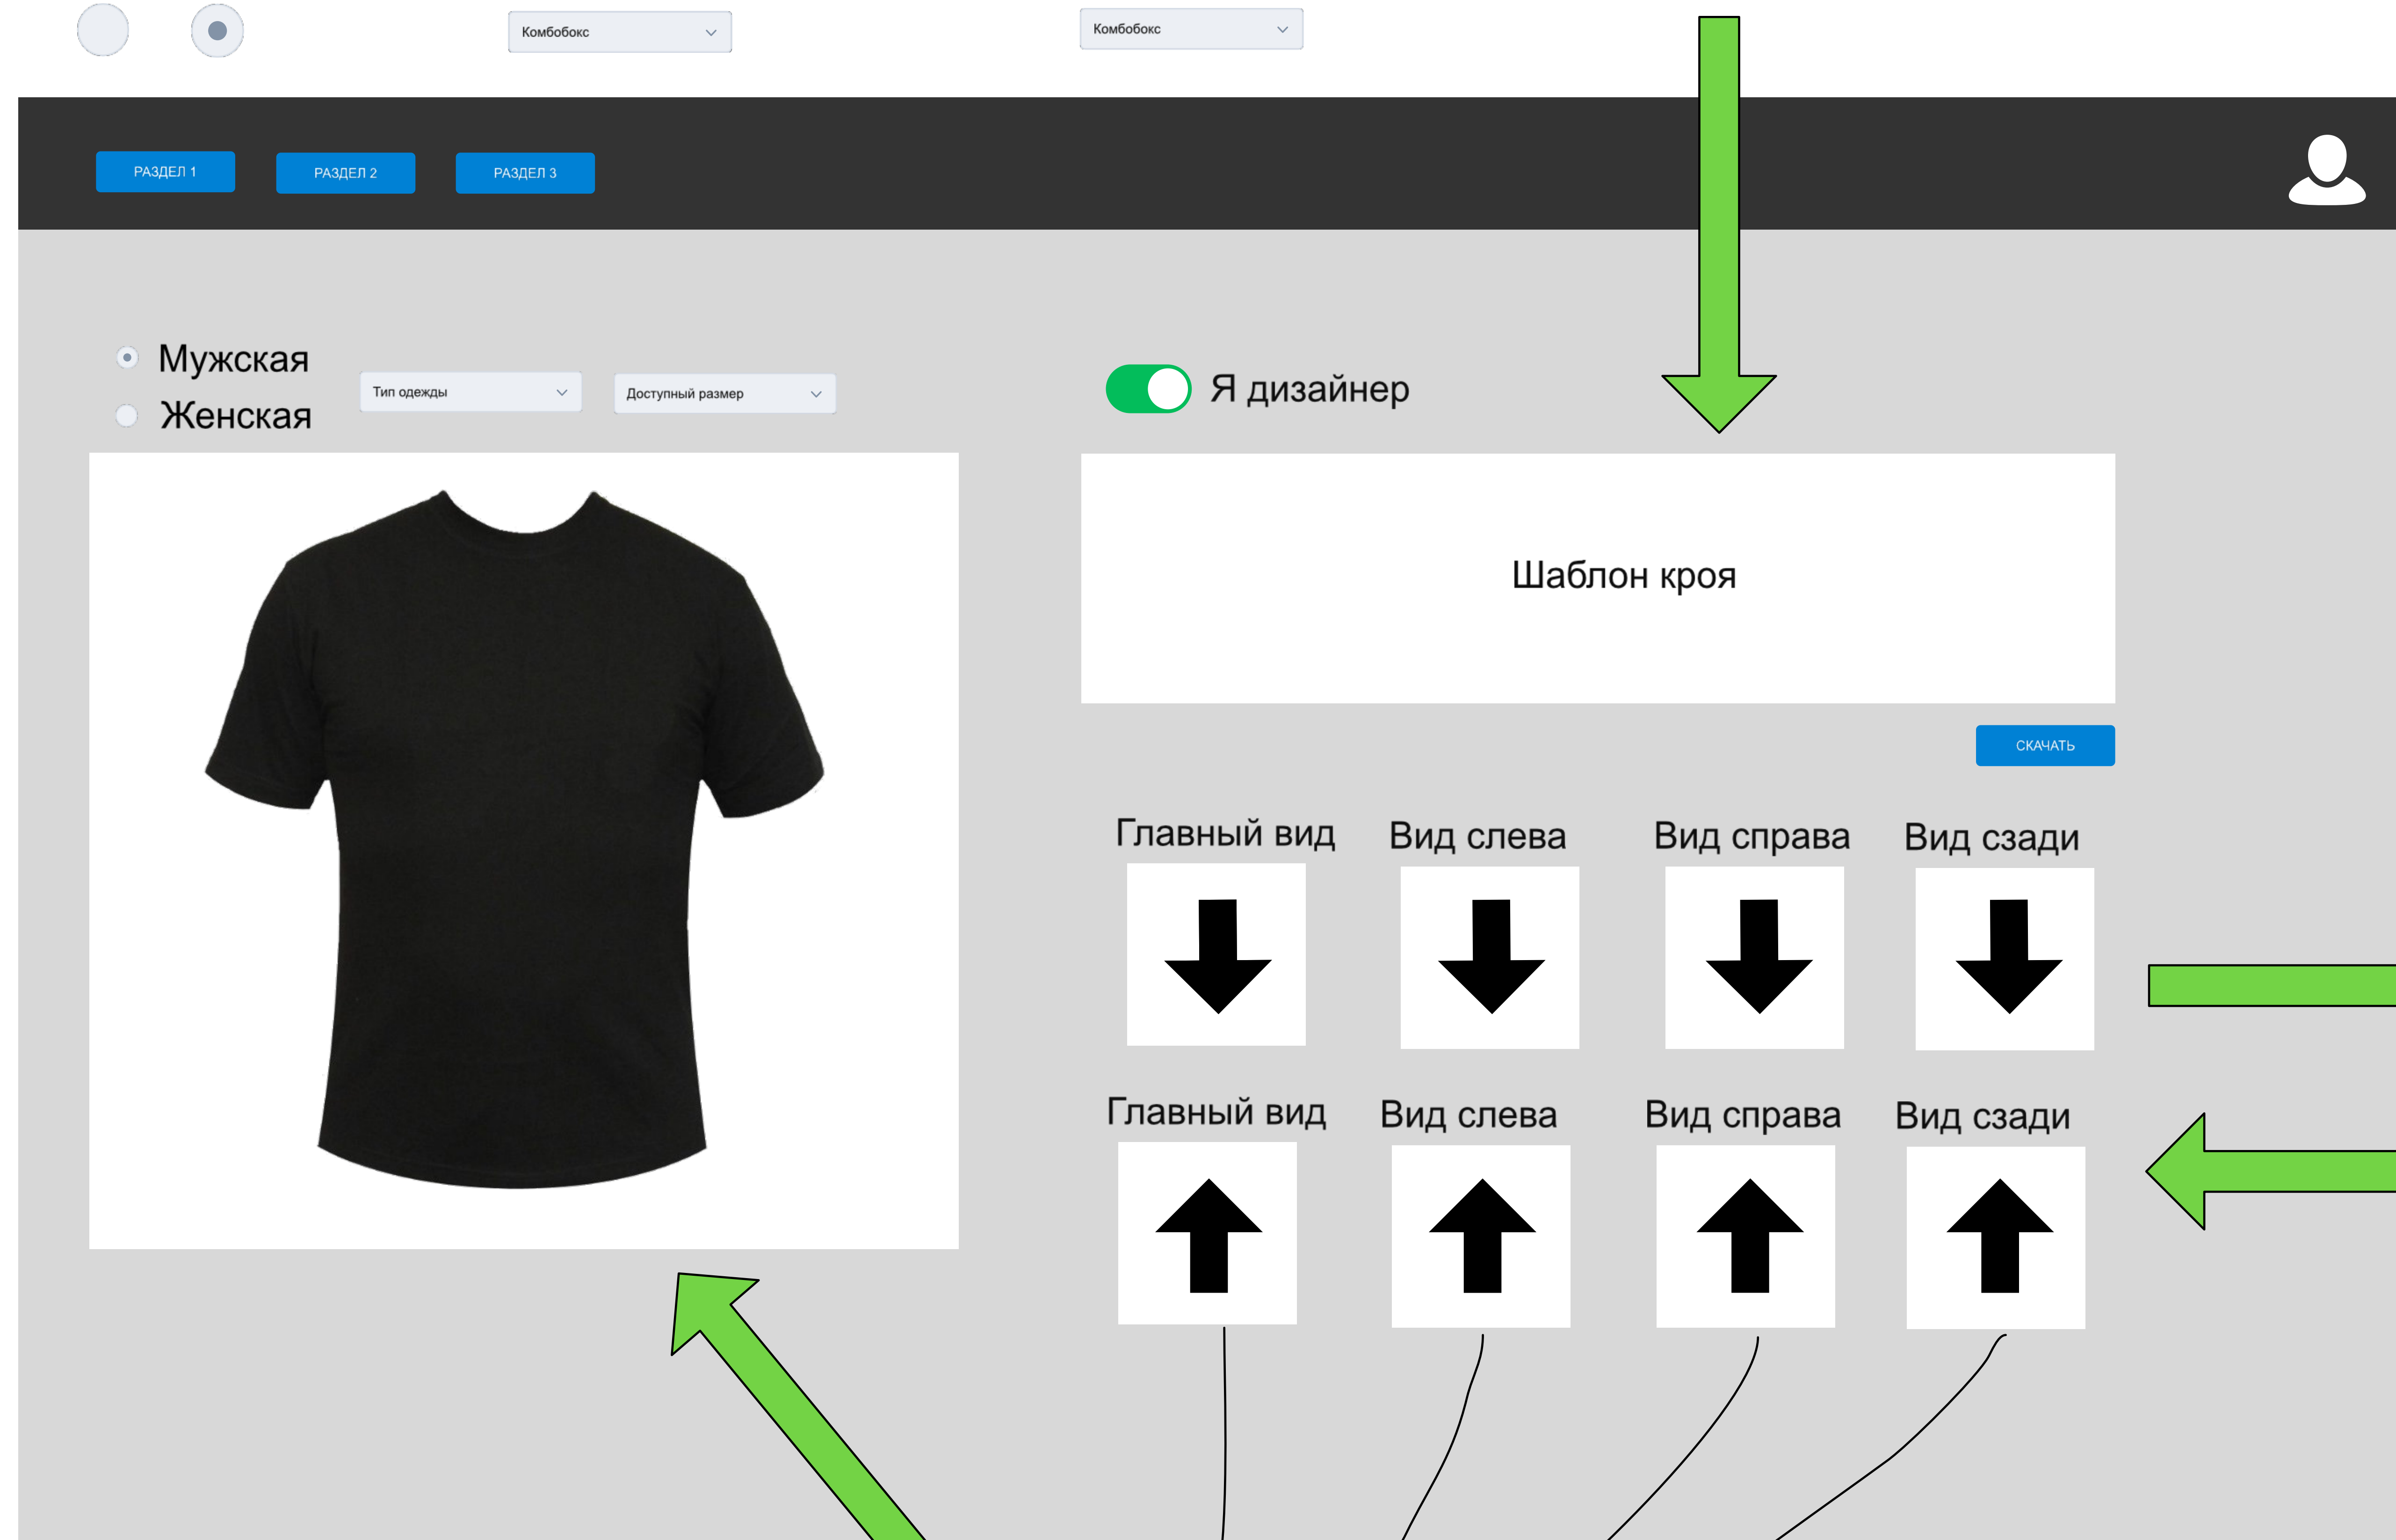

Селектор пола → Селектор типа одежды → Селектор размера → Загрузка доступных шаблонов

Пользователь

- Админ
- Дизайнер
- ?

Сохранение вида на устройство пользователя

Загрузка пользователем вида на сервер

Событие обновить манекен

Селектор пола → Селектор типа одежды → Селектор размера → Загрузка доступных шаблонов

Пользователь

- Админ
- Дизайнер
- ?

Фильтр дизайнеров

Событие фильтр завершен

после события