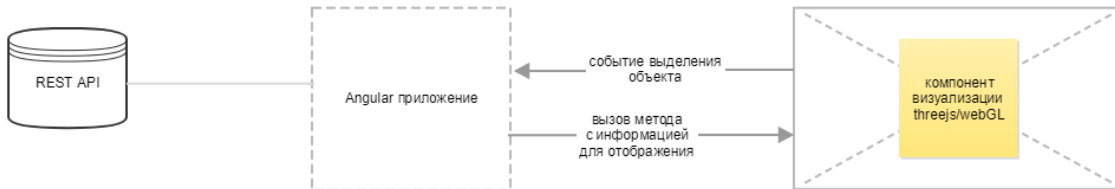

# Web UI

spa

- SPA ( )
- (AppWork , )

## SPA

/

- 3d /, 2d
- (),

'''

- - 3d (fbx)
  - (1) API
  - (- , )
- 
-

""

- ( / )
- 
- 3d-
- "" ( )
- 

- Мониторинг <
- Администрирование <
- Справка <