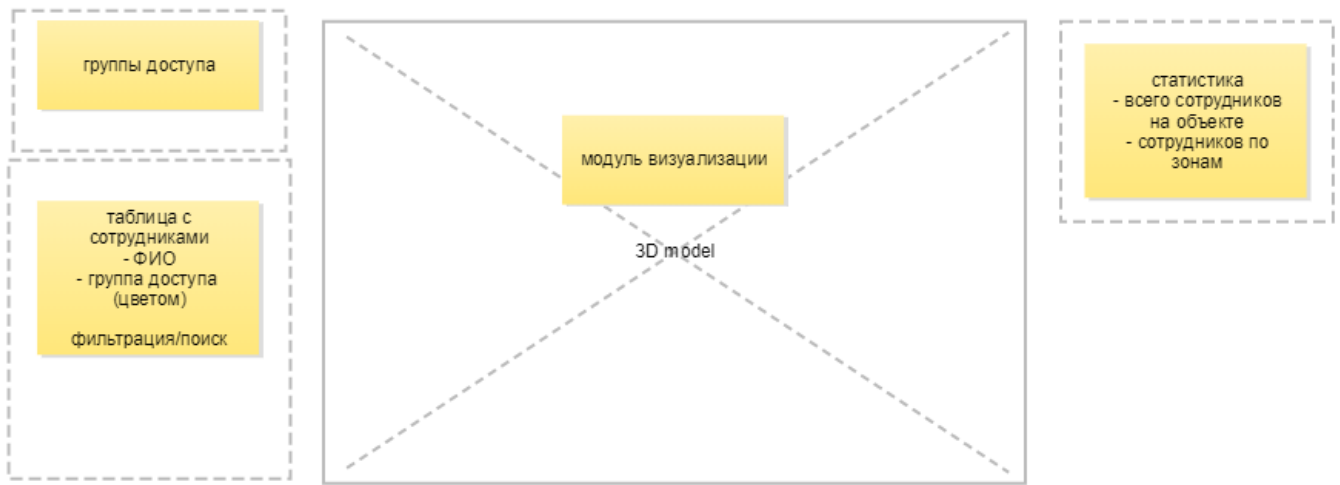

## SPA

/

- 3d /, 2d
- (),

'''

- - 3d (fbx)
  - (1) API
  - (- , )
- 
-

""

- ( / )
- 
- 3d-
- "" ( )
- 

- Мониторинг <
- Администрирование <
- Справка <

дерево объектов

компонент визуализации

3D model

информация о выбранном объекте

визуализация данных об объекте