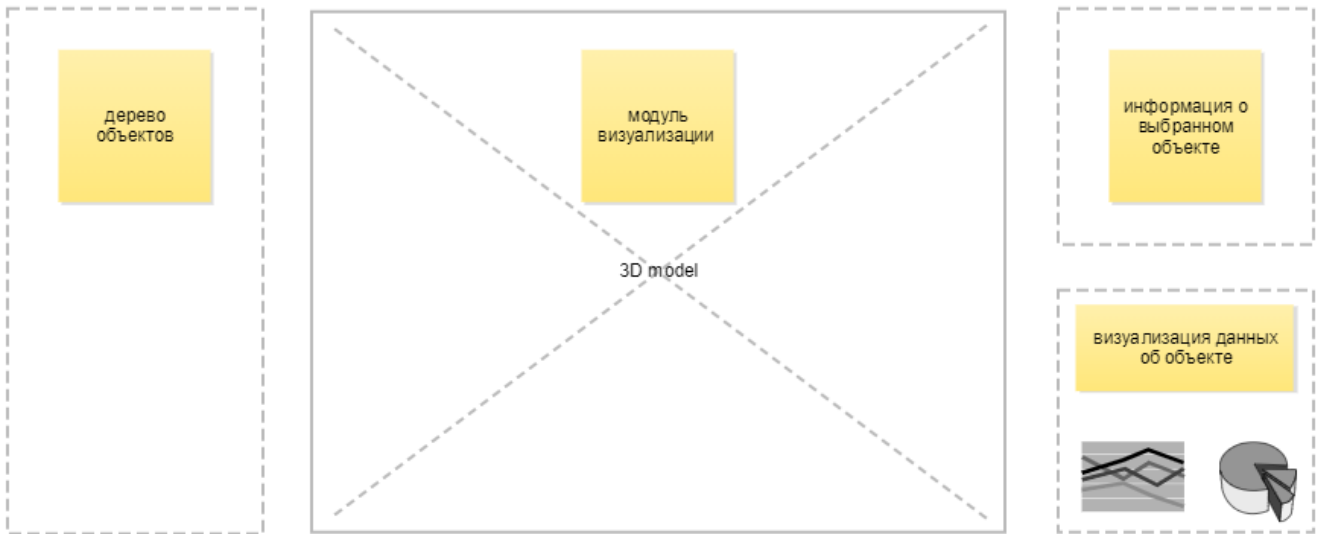

## SPA

/

- 3d /, 2d
- (),

'''

- - 3d (fbx)
  - (1) API
  - (- , )
- 
-

""

- ( / )
- 
- 3d-
- "" ( )
- 

- Мониторинг <
- Администрирование <
- Справка <

дерево объектов

компонент визуализации

3D model

информация о выбранном объекте

визуализация данных об объекте