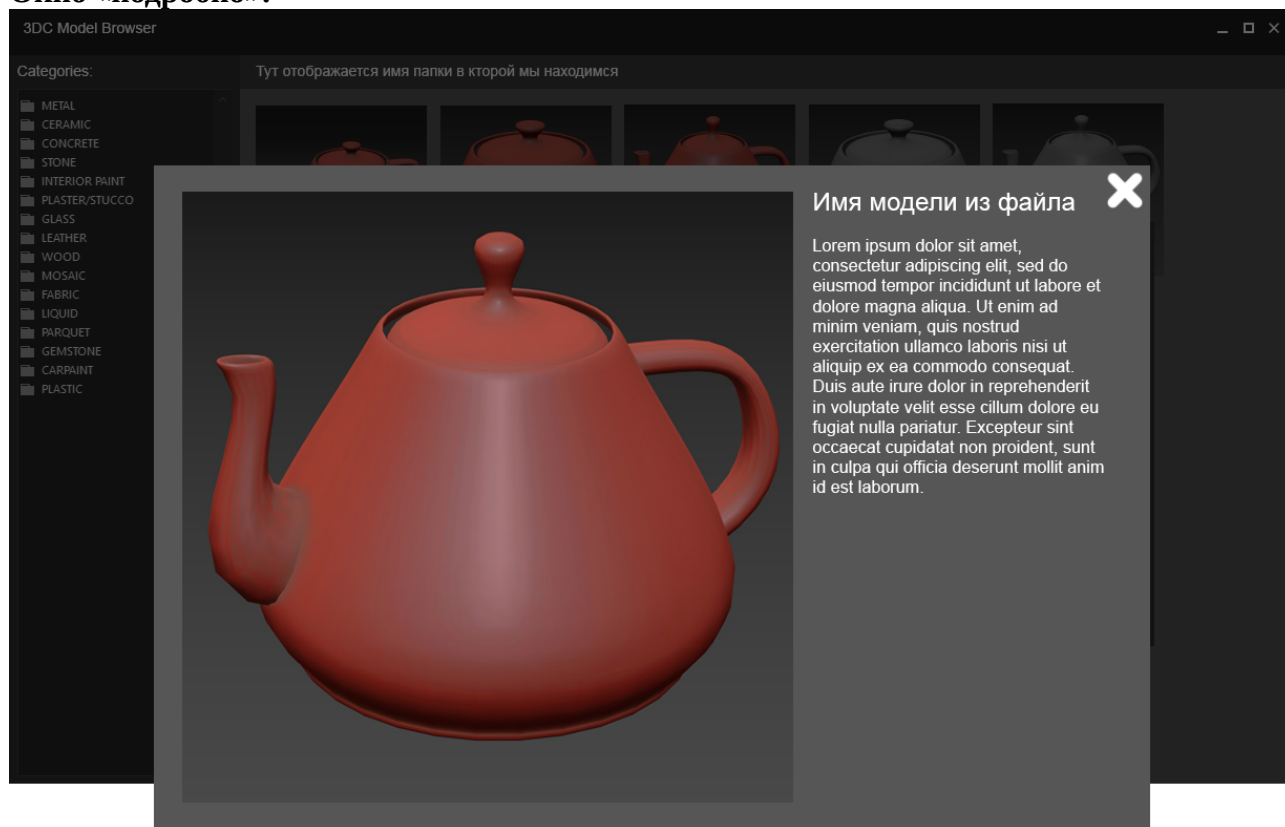

Главное окно:

На главном окне слева расположено дерево папок. Оно отображает категории моделей. Когда выбрана категория, справа мы видим, то что в ней находится.

Всплывающее окно:

При наведении мыши на изображение модели, появляется всплывающее окно с изображением в полном размере.

Окно «подробно»:

При нажатии на модель в списке открывается окно с информацией. В этом окне есть:

- 1) Изображением в полном размере.
- 2) Имя модели.
- 3) Описание модели из файла.
- 4) Производитель (если заполнен).