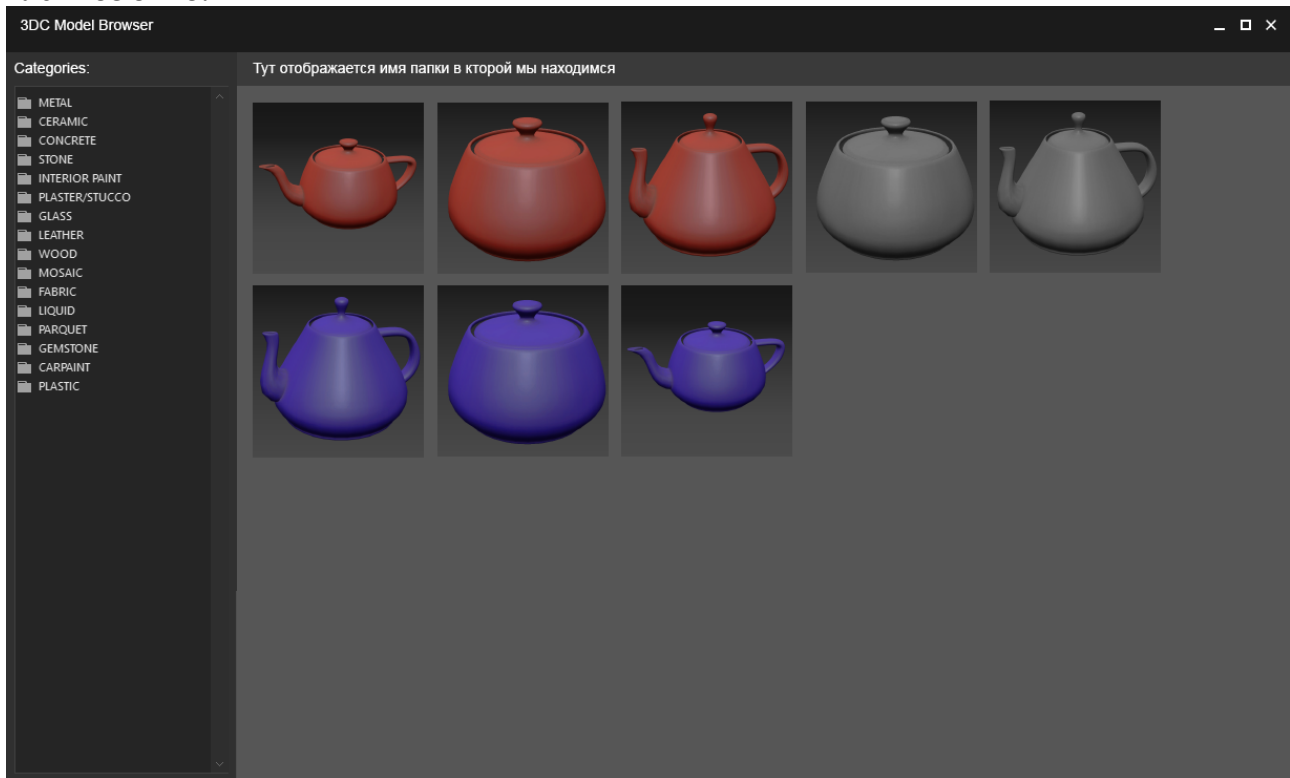

Главное окно:

На главном окне слева расположено дерево папок. Оно отображает категории моделей. Когда выбрана категория, справа мы видим, то что в ней находится.

Всплывающее окно:

При наведении мыши на изображение модели, появляется всплывающее окно с изображением в полном размере.

Окно «подробно»:

При нажатии на модель в списке открывается окно с информацией. В этом окне есть:

- 1) Изображением в полном размере.
- 2) Имя модели.
- 3) Описание модели из файла.
- 4) Производитель (если заполнен).