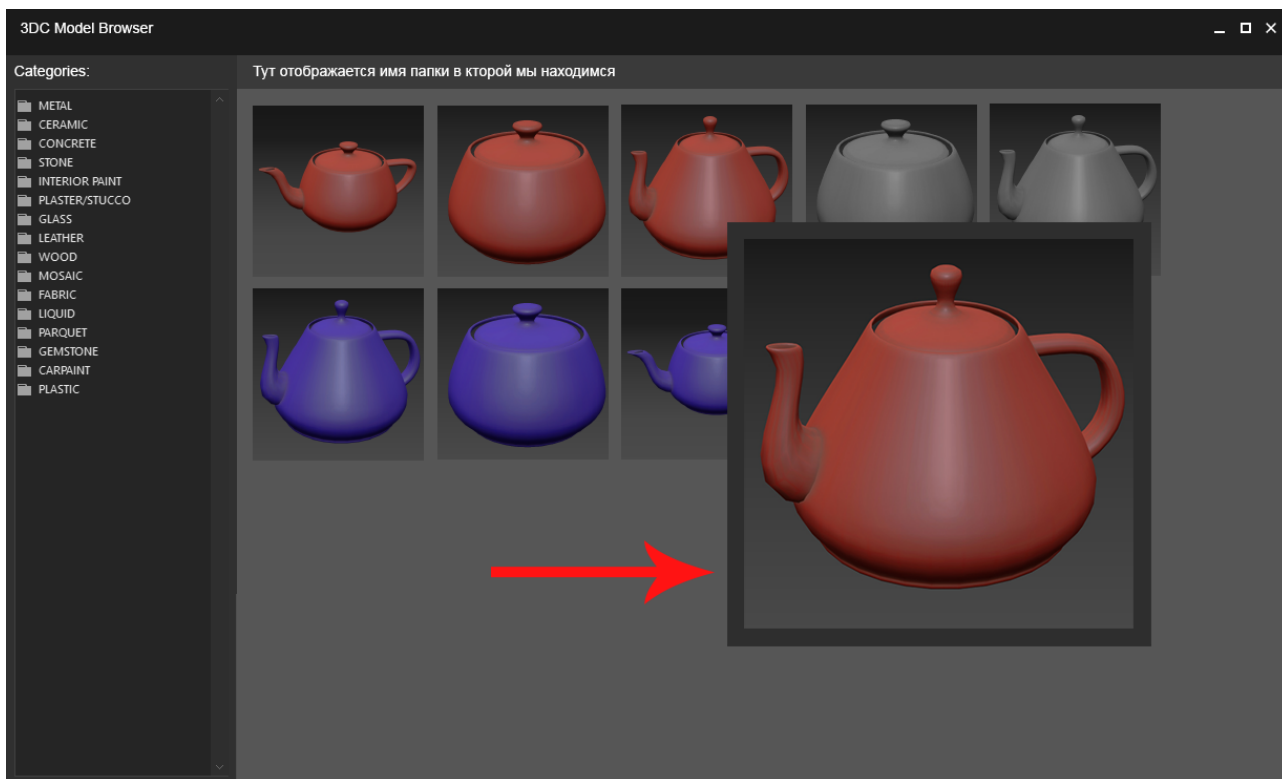

Главное окно:

На главном окне слева расположено дерево папок. Оно отображает категории моделей. Когда выбрана категория, справа мы видим, то что в ней находится.

Всплывающее окно:

При наведении мыши на изображение модели, появляется всплывающее окно с изображением в полном размере.

Окно «подробно»:

При нажатии на модель в списке открывается окно с информацией. В этом окне есть:

- 1) Изображением в полном размере.
- 2) Имя модели.
- 3) Описание модели из файла.
- 4) Производитель (если заполнен).