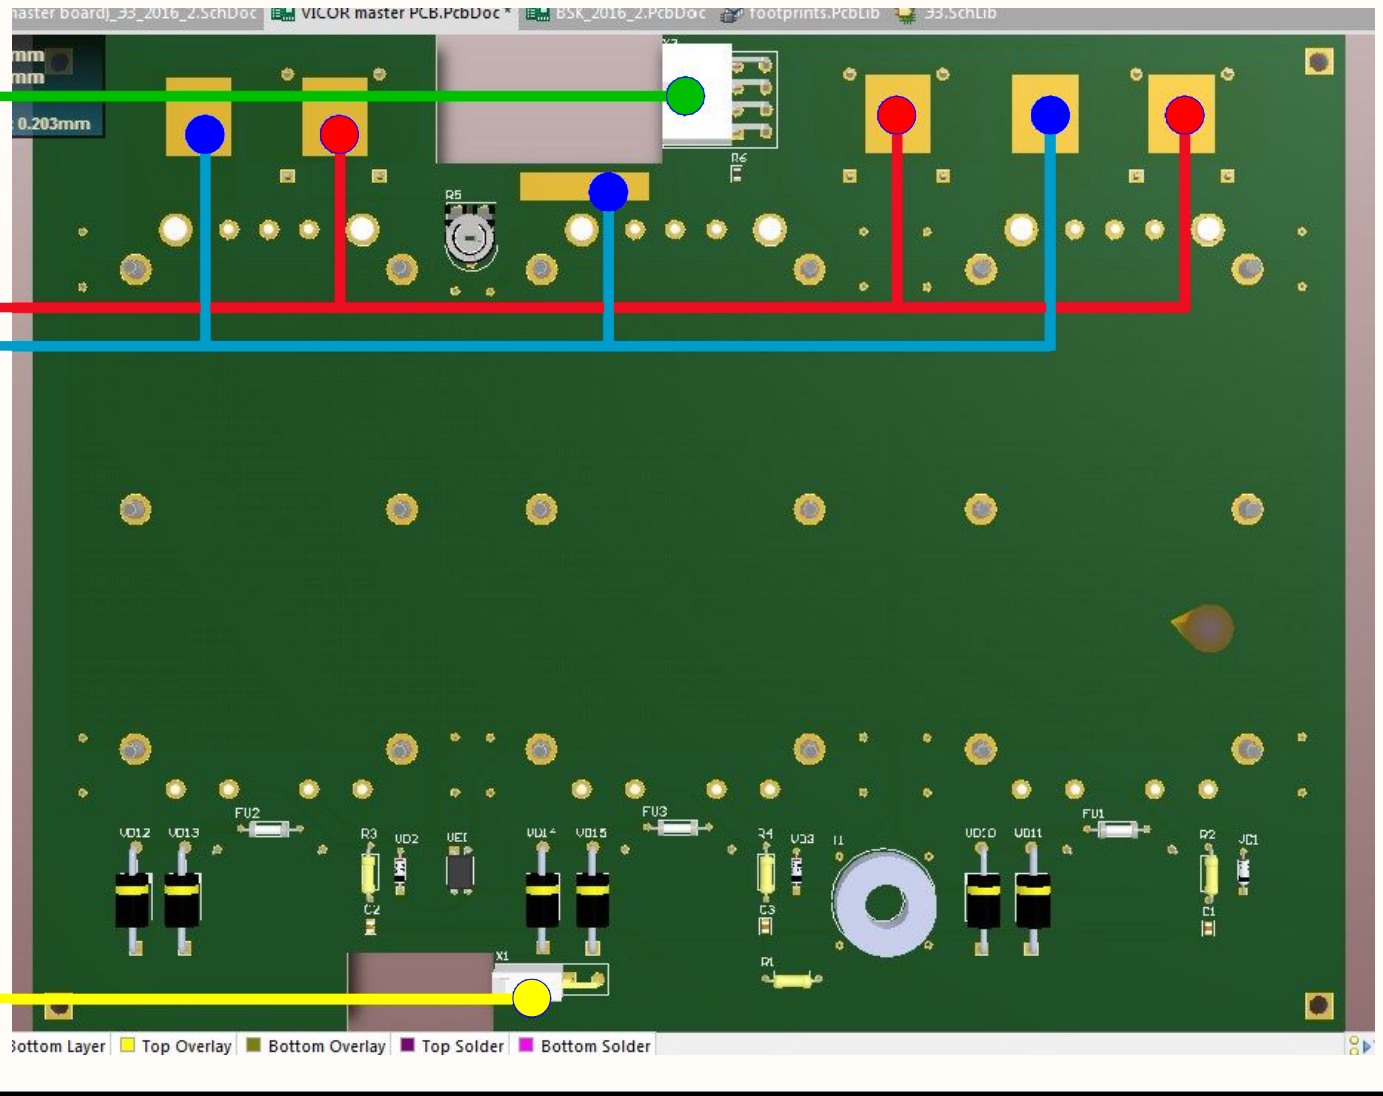

C

C

D

D

сигнальные LV

силовые LV

корпус

силовые HV

Title		
Size A4	Number	Revision
Date: 05.06.2017	Sheet of	
File: D:\gdsync\...\Sheet1.SchDoc	Drawn By:	

1

2

3

4